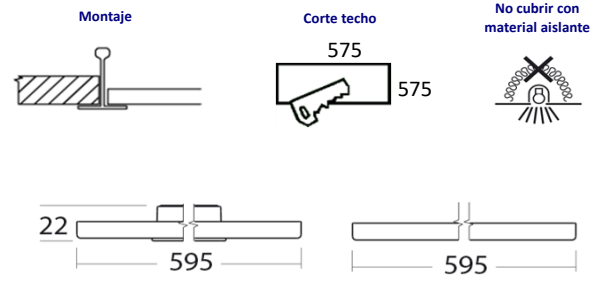

# Lux-May

ADOSABLES • LED

UGR<18  
Sin Flicker

ADOSABLE LED  
AIRY/ECO-LED

AIRY/ECO-LED + ACCESORIO PARA ADOSAR

<b>Montaje</b>	Adosado.
<b>Fuente de luz</b>	Módulos lineales LED SMD  Disponible 3000K, 4000K).
<b>Sistema óptico</b>	Difusor + Reflector(doble parabólico). Haz de luz 85°.
<b>Distribución luminosa</b>	Directa.
<b>Equipo eléctrico</b>	Equipo de control electrónico (EEI=A+). PF>0,96 Posibilidad de incorporar equipo de control electrónico regulable (1-10V o DALI). y/o Kit de emergencia (1 ó 3 horas).Sin parpadeo.
<b>Materiales</b>	Cuerpo: Cuerpo de chapa de acero. Reflector: Policarbonato pulido metalizado. Difusor: Microprisma.
<b>Acabado</b>	Cuerpo: Color blanco. RAL 9003.
<b>Accesorios</b>	Bajo pedido, accesorio para empotrar en escayola, pladur, etc.
<b>Beneficios</b>	Luminaria LED con equipo de control electrónico integrado. Óptima curva de iluminación. Iluminación homogénea en todo el área de proyección. Bajo consumo y alta eficiencia. Larga vida de trabajo >50.000 horas. No precisa mantenimiento. Cuidadosa con el medio ambiente, no contiene mercurio.

4150 lm   130 lm/W   >80 Ra

DISPONIBLE

CODIGO	REFERENCIA	Kg.	Flujo Luminoso	Potencia	Eficiencia LED + Driver	Temperatura de color	Regulación	Emergencia	Sin parpadeo		
			lm	W	lm/W	CCT (K)	1-10V	DALI	MC-1	MC-3	flicker free
AIC224K1B	AIRY/ECO-LED-32W 4150Lm/840 (595X595)	(2,7)	4150	32	130	3000 - 4000	✓	✓	✓	✓	SI
LEKAL001	ACC. EMPOTRAR AIRY/ECO-LED 600x600	-	-	-	-	-	-	-	-	-	-
LEPAL000	ACC. ADOSAR AIRY/ECO-LED 600x600	-	-	-	-	-	-	-	-	-	-