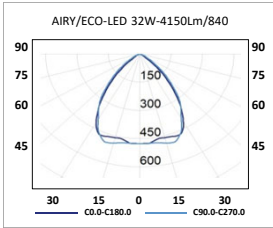

# Lux-May

ADOSABLES • LED

UGR<18  
Sin Flicker

ADOSABLE LED  
AIRY/ECO-LED

AIRY/ECO-LED + ACCESORIO PARA ADOSAR

<b>Montaje</b>	Adosado.
<b>Fuente de luz</b>	Módulos lineales LED SMD  Disponible 3000K, 4000K).
<b>Sistema óptico</b>	Difusor + Reflector(doble parabólico). Haz de luz 85°.
<b>Distribución luminosa</b>	Directa.
<b>Equipo eléctrico</b>	Equipo de control electrónico (EEI=A+). PF>0,96 Posibilidad de incorporar equipo de control electrónico regulable (1-10V o DALI). y/o Kit de emergencia (1 ó 3 horas).Sin parpadeo.
<b>Materiales</b>	Cuerpo: Cuerpo de chapa de acero. Reflector: Policarbonato pulido metalizado. Difusor: Microprisma.
<b>Acabado</b>	Cuerpo: Color blanco. RAL 9003.
<b>Accesorios</b>	Bajo pedido, accesorio para empotrar en escayola, pladur, etc.
<b>Beneficios</b>	Luminaria LED con equipo de control electrónico integrado. Óptima curva de iluminación. Iluminación homogénea en todo el área de proyección. Bajo consumo y alta eficiencia. Larga vida de trabajo >50.000 horas. No precisa mantenimiento. Cuidadosa con el medio ambiente, no contiene mercurio.

4150 lm   130 lm/W   >80 Ra

DISPONIBLE

CODIGO	REFERENCIA	Kg.	Flujo Luminoso	Potencia	Eficiencia LED + Driver	Temperatura de color	Regulación	Emergencia	Sin parpadeo		
			lm	W	lm/W	CCT (K)	1-10V	DALI	MC-1	MC-3	flicker free
AIC224K1B	AIRY/ECO-LED-32W 4150Lm/840 (595X595)	(2,7)	4150	32	130	3000 - 4000	✓	✓	✓	✓	SI
LEKAL001	ACC. EMPOTRAR AIRY/ECO-LED 600x600	-	-	-	-	-	-	-	-	-	-
LEPAL000	ACC. ADOSAR AIRY/ECO-LED 600x600	-	-	-	-	-	-	-	-	-	-