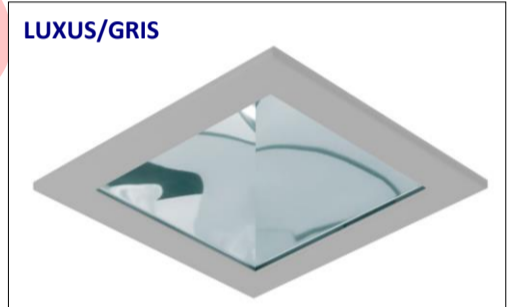

## DOWNLIGHTS EMPOTRABLES • H.F.

**DOWNLIGHT EMPOTRABLE**  
**LUXUS-243/A**  
**LUXUS-269/A**

**LUXUS-243/A**

**LUXUS-269/A**

<b>Montaje</b>	Empotrado.
<b>Lámparas</b>	TC-DEL / TC-TEL  
<b>Sistema óptico</b>	Reflector.
<b>Distribución luminosa</b>	Directa.
<b>Equipo eléctrico</b>	Equipo de control electrónico (EEI=A2). PF>0,95 Bajo consulta, equipo de control electrónico regulable (EEI=A1 1-10V o DALI).
<b>Materiales</b>	Cuerpo: Acero galvanizado. Reflector: Aluminio anodizado brillante.
<b>Acabado</b>	Color blanco RAL 9003. Bajo consulta, color gris RAL 9006.