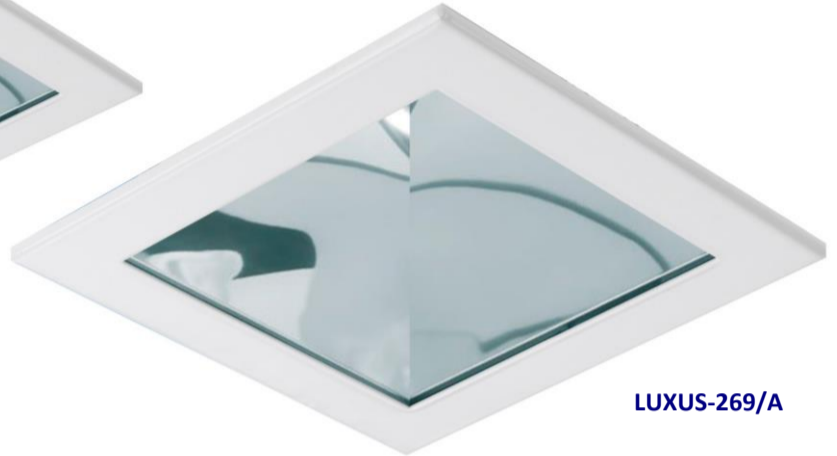

## DOWNLIGHTS EMPOTRABLES • H.F.

**DOWNLIGHT EMPOTRABLE**  
**LUXUS-243/A**  
**LUXUS-269/A**

**LUXUS-243/A**

**LUXUS-269/A**

<b>Montaje</b>	Empotrado.
<b>Lámparas</b>	TC-DEL / TC-TEL  
<b>Sistema óptico</b>	Reflector.
<b>Distribución luminosa</b>	Directa.
<b>Equipo eléctrico</b>	Equipo de control electrónico (EEI=A2). PF>0,95 Bajo consulta, equipo de control electrónico regulable (EEI=A1 1-10V o DALI).
<b>Materiales</b>	Cuerpo: Acero galvanizado. Reflector: Aluminio anodizado brillante.
<b>Acabado</b>	Color blanco RAL 9003. Bajo consulta, color gris RAL 9006.

Disponible en color gris.