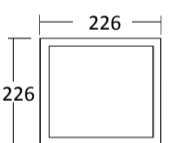

**LUXUS 243/A**

Corte techo

**LUXUS 269/A**

Corte techo

BAJO CONSULTA

CODIGO	REFERENCIA	Kg.	Potencia	Lámpara	Portalámparas	Especificaciones
			W			
032523118	<b>LUXUS-243/A-1x18W. H.F.</b>	(2,0)	18	TC-DEL	G24q	Downlight empotrada, reflector aluminio anodizado brillante.
032523126	<b>LUXUS-243/A-1x26W. H.F.</b>	(2,0)	26	TC-DEL	G24q	Downlight empotrada, reflector aluminio anodizado brillante.
032523218	<b>LUXUS-243/A-2x18W. H.F.</b>	(2,1)	36	TC-DEL	G24q	Downlight empotrada, reflector aluminio anodizado brillante.
032523226	<b>LUXUS-243/A-2x26W. H.F.</b>	(2,1)	52	TC-DEL	G24q	Downlight empotrada, reflector aluminio anodizado brillante.
032513118	<b>LUXUS-269/A-1x18W. H.F.</b>	(2,2)	18	TC-DEL	G24q	Downlight empotrada, reflector aluminio anodizado brillante.
032513126	<b>LUXUS-269/A-1x26W. H.F.</b>	(2,2)	26	TC-DEL	G24q	Downlight empotrada, reflector aluminio anodizado brillante.
032513132	<b>LUXUS-269/A-1x32W. H.F.</b>	(2,2)	32	TC-TEL	GX24q	Downlight empotrada, reflector aluminio anodizado brillante.
032513142	<b>LUXUS-269/A-1x42W. H.F.</b>	(2,2)	42	TC-TEL	GX24q	Downlight empotrada, reflector aluminio anodizado brillante.
032513218	<b>LUXUS-269/A-2x18W. H.F.</b>	(2,3)	36	TC-DEL	G24q	Downlight empotrada, reflector aluminio anodizado brillante.
032513226	<b>LUXUS-269/A-2x26W. H.F.</b>	(2,3)	52	TC-DEL	G24q	Downlight empotrada, reflector aluminio anodizado brillante.
032513232	<b>LUXUS-269/A-2x32W. H.F.</b>	(2,3)	64	TC-TEL	GX24q	Downlight empotrada, reflector aluminio anodizado brillante.