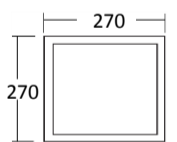

**LUXUS 243/A**

Corte techo

**LUXUS 269/A**

Corte techo

BAJO CONSULTA

CODIGO	REFERENCIA	Kg.	Potencia	Lámpara	Portalámparas	Especificaciones
			W			
032523118	<b>LUXUS-243/A-1x18W. H.F.</b>	(2,0)	18	TC-DEL	G24q	Downlight empotrada, reflector aluminio anodizado brillante.
032523126	<b>LUXUS-243/A-1x26W. H.F.</b>	(2,0)	26	TC-DEL	G24q	Downlight empotrada, reflector aluminio anodizado brillante.
032523218	<b>LUXUS-243/A-2x18W. H.F.</b>	(2,1)	36	TC-DEL	G24q	Downlight empotrada, reflector aluminio anodizado brillante.
032523226	<b>LUXUS-243/A-2x26W. H.F.</b>	(2,1)	52	TC-DEL	G24q	Downlight empotrada, reflector aluminio anodizado brillante.
032513118	<b>LUXUS-269/A-1x18W. H.F.</b>	(2,2)	18	TC-DEL	G24q	Downlight empotrada, reflector aluminio anodizado brillante.
032513126	<b>LUXUS-269/A-1x26W. H.F.</b>	(2,2)	26	TC-DEL	G24q	Downlight empotrada, reflector aluminio anodizado brillante.
032513132	<b>LUXUS-269/A-1x32W. H.F.</b>	(2,2)	32	TC-TEL	GX24q	Downlight empotrada, reflector aluminio anodizado brillante.
032513142	<b>LUXUS-269/A-1x42W. H.F.</b>	(2,2)	42	TC-TEL	GX24q	Downlight empotrada, reflector aluminio anodizado brillante.
032513218	<b>LUXUS-269/A-2x18W. H.F.</b>	(2,3)	36	TC-DEL	G24q	Downlight empotrada, reflector aluminio anodizado brillante.
032513226	<b>LUXUS-269/A-2x26W. H.F.</b>	(2,3)	52	TC-DEL	G24q	Downlight empotrada, reflector aluminio anodizado brillante.
032513232	<b>LUXUS-269/A-2x32W. H.F.</b>	(2,3)	64	TC-TEL	GX24q	Downlight empotrada, reflector aluminio anodizado brillante.