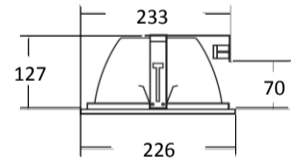

**LUXUS 243/A**

Corte techo

**LUXUS 269/A**

Corte techo

BAJO CONSULTA

CODIGO	REFERENCIA	Kg.	Potencia	Lámpara	Portalámparas	Especificaciones
			W			
032523118	<b>LUXUS-243/A-1x18W. H.F.</b>	(2,0)	18	TC-DEL	G24q	Downlight empotrada, reflector aluminio anodizado brillante.
032523126	<b>LUXUS-243/A-1x26W. H.F.</b>	(2,0)	26	TC-DEL	G24q	Downlight empotrada, reflector aluminio anodizado brillante.
032523218	<b>LUXUS-243/A-2x18W. H.F.</b>	(2,1)	36	TC-DEL	G24q	Downlight empotrada, reflector aluminio anodizado brillante.
032523226	<b>LUXUS-243/A-2x26W. H.F.</b>	(2,1)	52	TC-DEL	G24q	Downlight empotrada, reflector aluminio anodizado brillante.
032513118	<b>LUXUS-269/A-1x18W. H.F.</b>	(2,2)	18	TC-DEL	G24q	Downlight empotrada, reflector aluminio anodizado brillante.
032513126	<b>LUXUS-269/A-1x26W. H.F.</b>	(2,2)	26	TC-DEL	G24q	Downlight empotrada, reflector aluminio anodizado brillante.
032513132	<b>LUXUS-269/A-1x32W. H.F.</b>	(2,2)	32	TC-TEL	GX24q	Downlight empotrada, reflector aluminio anodizado brillante.
032513142	<b>LUXUS-269/A-1x42W. H.F.</b>	(2,2)	42	TC-TEL	GX24q	Downlight empotrada, reflector aluminio anodizado brillante.
032513218	<b>LUXUS-269/A-2x18W. H.F.</b>	(2,3)	36	TC-DEL	G24q	Downlight empotrada, reflector aluminio anodizado brillante.
032513226	<b>LUXUS-269/A-2x26W. H.F.</b>	(2,3)	52	TC-DEL	G24q	Downlight empotrada, reflector aluminio anodizado brillante.
032513232	<b>LUXUS-269/A-2x32W. H.F.</b>	(2,3)	64	TC-TEL	GX24q	Downlight empotrada, reflector aluminio anodizado brillante.