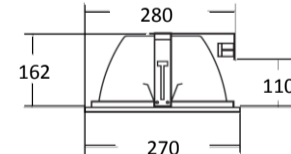

**LUXUS 243/A**

Corte techo

**LUXUS 269/A**

Corte techo

BAJO CONSULTA

CODIGO	REFERENCIA	Kg.	Potencia	Lámpara	Portalámparas	Especificaciones
			W			
032523118	<b>LUXUS-243/A-1x18W. H.F.</b>	(2,0)	18	TC-DEL	G24q	Downlight empotrada, reflector aluminio anodizado brillante.
032523126	<b>LUXUS-243/A-1x26W. H.F.</b>	(2,0)	26	TC-DEL	G24q	Downlight empotrada, reflector aluminio anodizado brillante.
032523218	<b>LUXUS-243/A-2x18W. H.F.</b>	(2,1)	36	TC-DEL	G24q	Downlight empotrada, reflector aluminio anodizado brillante.
032523226	<b>LUXUS-243/A-2x26W. H.F.</b>	(2,1)	52	TC-DEL	G24q	Downlight empotrada, reflector aluminio anodizado brillante.
032513118	<b>LUXUS-269/A-1x18W. H.F.</b>	(2,2)	18	TC-DEL	G24q	Downlight empotrada, reflector aluminio anodizado brillante.
032513126	<b>LUXUS-269/A-1x26W. H.F.</b>	(2,2)	26	TC-DEL	G24q	Downlight empotrada, reflector aluminio anodizado brillante.
032513132	<b>LUXUS-269/A-1x32W. H.F.</b>	(2,2)	32	TC-TEL	GX24q	Downlight empotrada, reflector aluminio anodizado brillante.
032513142	<b>LUXUS-269/A-1x42W. H.F.</b>	(2,2)	42	TC-TEL	GX24q	Downlight empotrada, reflector aluminio anodizado brillante.
032513218	<b>LUXUS-269/A-2x18W. H.F.</b>	(2,3)	36	TC-DEL	G24q	Downlight empotrada, reflector aluminio anodizado brillante.
032513226	<b>LUXUS-269/A-2x26W. H.F.</b>	(2,3)	52	TC-DEL	G24q	Downlight empotrada, reflector aluminio anodizado brillante.
032513232	<b>LUXUS-269/A-2x32W. H.F.</b>	(2,3)	64	TC-TEL	GX24q	Downlight empotrada, reflector aluminio anodizado brillante.