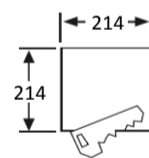

**LUXUS 243/A**

Corte techo

**LUXUS 269/A**

Corte techo

BAJO CONSULTA

CODIGO	REFERENCIA	Kg.	Potencia	Lámpara	Portalámparas	Especificaciones
			W			
032523118	<b>LUXUS-243/A-1x18W. H.F.</b>	(2,0)	18	TC-DEL	G24q	Downlight empotrada, reflector aluminio anodizado brillante.
032523126	<b>LUXUS-243/A-1x26W. H.F.</b>	(2,0)	26	TC-DEL	G24q	Downlight empotrada, reflector aluminio anodizado brillante.
032523218	<b>LUXUS-243/A-2x18W. H.F.</b>	(2,1)	36	TC-DEL	G24q	Downlight empotrada, reflector aluminio anodizado brillante.
032523226	<b>LUXUS-243/A-2x26W. H.F.</b>	(2,1)	52	TC-DEL	G24q	Downlight empotrada, reflector aluminio anodizado brillante.
032513118	<b>LUXUS-269/A-1x18W. H.F.</b>	(2,2)	18	TC-DEL	G24q	Downlight empotrada, reflector aluminio anodizado brillante.
032513126	<b>LUXUS-269/A-1x26W. H.F.</b>	(2,2)	26	TC-DEL	G24q	Downlight empotrada, reflector aluminio anodizado brillante.
032513132	<b>LUXUS-269/A-1x32W. H.F.</b>	(2,2)	32	TC-TEL	GX24q	Downlight empotrada, reflector aluminio anodizado brillante.
032513142	<b>LUXUS-269/A-1x42W. H.F.</b>	(2,2)	42	TC-TEL	GX24q	Downlight empotrada, reflector aluminio anodizado brillante.
032513218	<b>LUXUS-269/A-2x18W. H.F.</b>	(2,3)	36	TC-DEL	G24q	Downlight empotrada, reflector aluminio anodizado brillante.
032513226	<b>LUXUS-269/A-2x26W. H.F.</b>	(2,3)	52	TC-DEL	G24q	Downlight empotrada, reflector aluminio anodizado brillante.
032513232	<b>LUXUS-269/A-2x32W. H.F.</b>	(2,3)	64	TC-TEL	GX24q	Downlight empotrada, reflector aluminio anodizado brillante.