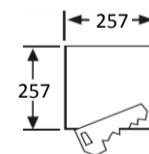

**LUXUS 243/A**

Corte techo

**LUXUS 269/A**

Corte techo

BAJO CONSULTA

CODIGO	REFERENCIA	Kg.	Potencia	Lámpara	Portalámparas	Especificaciones
			W			
032523118	<b>LUXUS-243/A-1x18W. H.F.</b>	(2,0)	18	TC-DEL	G24q	Downlight empotrada, reflector aluminio anodizado brillante.
032523126	<b>LUXUS-243/A-1x26W. H.F.</b>	(2,0)	26	TC-DEL	G24q	Downlight empotrada, reflector aluminio anodizado brillante.
032523218	<b>LUXUS-243/A-2x18W. H.F.</b>	(2,1)	36	TC-DEL	G24q	Downlight empotrada, reflector aluminio anodizado brillante.
032523226	<b>LUXUS-243/A-2x26W. H.F.</b>	(2,1)	52	TC-DEL	G24q	Downlight empotrada, reflector aluminio anodizado brillante.
032513118	<b>LUXUS-269/A-1x18W. H.F.</b>	(2,2)	18	TC-DEL	G24q	Downlight empotrada, reflector aluminio anodizado brillante.
032513126	<b>LUXUS-269/A-1x26W. H.F.</b>	(2,2)	26	TC-DEL	G24q	Downlight empotrada, reflector aluminio anodizado brillante.
032513132	<b>LUXUS-269/A-1x32W. H.F.</b>	(2,2)	32	TC-TEL	GX24q	Downlight empotrada, reflector aluminio anodizado brillante.
032513142	<b>LUXUS-269/A-1x42W. H.F.</b>	(2,2)	42	TC-TEL	GX24q	Downlight empotrada, reflector aluminio anodizado brillante.
032513218	<b>LUXUS-269/A-2x18W. H.F.</b>	(2,3)	36	TC-DEL	G24q	Downlight empotrada, reflector aluminio anodizado brillante.
032513226	<b>LUXUS-269/A-2x26W. H.F.</b>	(2,3)	52	TC-DEL	G24q	Downlight empotrada, reflector aluminio anodizado brillante.
032513232	<b>LUXUS-269/A-2x32W. H.F.</b>	(2,3)	64	TC-TEL	GX24q	Downlight empotrada, reflector aluminio anodizado brillante.