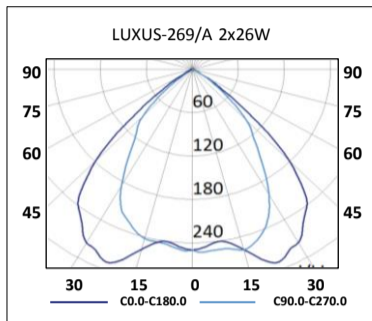

DOWNLIGHTS EMPOTRABLES • H.F.

DOWNLIGHT EMPOTRABLE
LUXUS-243/A
LUXUS-269/A

LUXUS-243/A