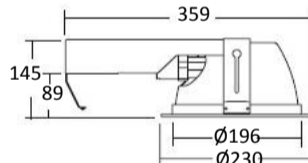

**Mounting**

**DEL-195**

**Ceiling cut**

**DEL-230**

**Ceiling cut**

**DEL-265**

**Ceiling cut**

UNDER REQUEST

CODE	REFERENCE	Kg.	Power	Lamp	Lampholder	Specifications
			W			
03215023113	<b>DEL-195-1x13W. H.F.</b>	(1,2)	13	TC-DEL	G24q	Recessed downlight, turbo reflector.
03215023118	<b>DEL-195-1x18W. H.F.</b>	(1,2)	18	TC-DEL	G24q	Recessed downlight, turbo reflector.
03215023126	<b>DEL-195-1x26W. H.F.</b>	(1,2)	26	TC-DEL	G24q	Recessed downlight, turbo reflector.
03215023213	<b>DEL-195-2x13W. H.F.</b>	(1,3)	26	TC-DEL	G24q	Recessed downlight, turbo reflector.
03215023218	<b>DEL-195-2x18W. H.F.</b>	(1,3)	36	TC-DEL	G24q	Recessed downlight, turbo reflector.
03215023226	<b>DEL-195-2x26W. H.F.</b>	(1,3)	52	TC-DEL	G24q	Recessed downlight, turbo reflector.
03215013118	<b>DEL-230-1x18W. H.F.</b>	(1,4)	18	TC-DEL	G24q	Recessed downlight, turbo reflector.
03215013126	<b>DEL-230-1x26W. H.F.</b>	(1,4)	26	TC-DEL	G24q	Recessed downlight, turbo reflector.
03215013213	<b>DEL-230-2x13W. H.F.</b>	(1,5)	26	TC-DEL	G24q	Recessed downlight, turbo reflector.
03215013218	<b>DEL-230-2x18W. H.F.</b>	(1,5)	36	TC-DEL	G24q	Recessed downlight, turbo reflector.
03215013226	<b>DEL-230-2x26W. H.F.</b>	(1,5)	52	TC-DEL	G24q	Recessed downlight, turbo reflector.
03215063132	<b>DEL-265-1x32W. H.F.</b>	(1,6)	32	TC-TEL	GX24q	Recessed downlight, turbo reflector.
03215063142	<b>DEL-265-1x42W. H.F.</b>	(1,6)	42	TC-TEL	GX24q	Recessed downlight, turbo reflector.
03215063232	<b>DEL-265-2x32W. H.F.</b>	(1,7)	64	TC-TEL	GX24q	Recessed downlight, turbo reflector.