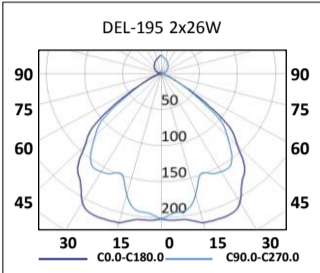

### RECESSED DOWNLIGHT

**DEL-195**  
**DEL-230**  
**DEL-265**

**DEL-195**

**DEL-230**

**DEL-265**

<b>Mounting</b>	Recessed.
<b>Lamps</b>	TC-DEL / TC-TEL  
<b>Optical system</b>	Reflector.
<b>Light distribution</b>	Direct.
<b>Wiring</b>	Electronic control gear (EEI=A2). PF>0,95 Under request, dimmable electronic control gear (EEI=A1 1-10V o DALI).
<b>Material</b>	Body: Galvanized steel 0.6mm. Reflector: Turbo parabolic made of bright anodized aluminum.
<b>Surface finish</b>	White colour RAL 9003.

CODE	REFERENCE	Kg.	Power	Lamp	Lampholder	Specifications
			W			
03215023113	<b>DEL-195-1x13W. H.F.</b>	(1,2)	13	TC-DEL	G24q	Recessed downlight, turbo reflector.
03215023118	<b>DEL-195-1x18W. H.F.</b>	(1,2)	18	TC-DEL	G24q	Recessed downlight, turbo reflector.
03215023126	<b>DEL-195-1x26W. H.F.</b>	(1,2)	26	TC-DEL	G24q	Recessed downlight, turbo reflector.
03215023213	<b>DEL-195-2x13W. H.F.</b>	(1,3)	26	TC-DEL	G24q	Recessed downlight, turbo reflector.
03215023218	<b>DEL-195-2x18W. H.F.</b>	(1,3)	36	TC-DEL	G24q	Recessed downlight, turbo reflector.
03215023226	<b>DEL-195-2x26W. H.F.</b>	(1,3)	52	TC-DEL	G24q	Recessed downlight, turbo reflector.
03215013118	<b>DEL-230-1x18W. H.F.</b>	(1,4)	18	TC-DEL	G24q	Recessed downlight, turbo reflector.
03215013126	<b>DEL-230-1x26W. H.F.</b>	(1,4)	26	TC-DEL	G24q	Recessed downlight, turbo reflector.
03215013213	<b>DEL-230-2x13W. H.F.</b>	(1,5)	26	TC-DEL	G24q	Recessed downlight, turbo reflector.
03215013218	<b>DEL-230-2x18W. H.F.</b>	(1,5)	36	TC-DEL	G24q	Recessed downlight, turbo reflector.
03215013226	<b>DEL-230-2x26W. H.F.</b>	(1,5)	52	TC-DEL	G24q	Recessed downlight, turbo reflector.
03215063132	<b>DEL-265-1x32W. H.F.</b>	(1,6)	32	TC-TEL	GX24q	Recessed downlight, turbo reflector.
03215063142	<b>DEL-265-1x42W. H.F.</b>	(1,6)	42	TC-TEL	GX24q	Recessed downlight, turbo reflector.
03215063232	<b>DEL-265-2x32W. H.F.</b>	(1,7)	64	TC-TEL	GX24q	Recessed downlight, turbo reflector.