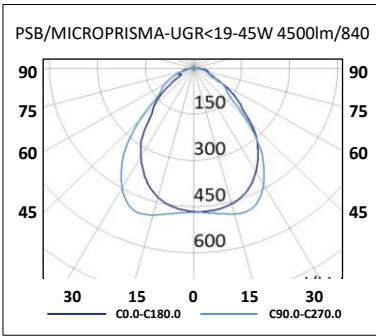

Lux-May

EMPOTRABLES MICROPRISMA • LED MUY BAJA LUMINANCIA

EMPOTRABLE LED
PSB/MICROPRISMA-UGR<18

PSB/MICROPRISMA-UGR<18

UGR<18

MARCO ALUMINIO BLANCO
DIFUSOR MICROPRISMÁTICO

Flicker free
Sin parpadeo

Montaje	Empotrado.
Fuente de luz	Módulos lineales LED SMD
Sistema óptico	Difusor microprisma.
Distribución luminosa	Directa.
Equipo eléctrico	Equipo de control electrónico (EEI=A+). PF>0,95 Posibilidad de incorporar equipo de control electrónico regulable (1-10V o DALI) Kit de emergencia (1 ó 3 horas). Opcional, sin parpadeo.
Materiales	Cuerpo: Aluminio extruido lacado en blanco de diseño profesional. Placa LGP de 3,8mm serigrafiado mediante laser para asegurar una alta luminosidad, cómoda y natural. Difusor: Material micropismático. El antideslumbramiento simétrico de rotación se consigue gracias al perfilado controlado por ordenador del cono. Gracias a los prismas CDP con forma de micropanal se obtiene un antideslumbramiento y constante en todos los ángulos del plano.
Acabado	Cuerpo: Marco color blanco.
Accesorios	Bajo pedido, muelles para techos de escayola, accesorio para empotrar en pladur, accesorios personalizados para techos ocultos asimétricos, clip-in, etc...
Beneficios	Luminaria LED con equipo de control electrónico integrado. Garantía tecnológica. Optima curva de iluminación, iluminación homogénea en todo el area de proyección. Bajo consumo y alta eficiencia. Larga vida de trabajo >50.000 horas. Pantalla de espesor extrafino. No precisa mantenimiento. Cuidadosa con el medio ambiente, no contiene mercurio.