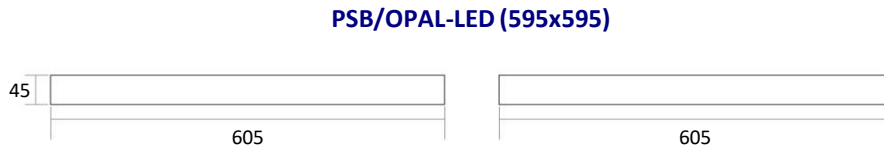

DISPONIBLE

CODIGO	REFERENCIA	Kg.	Flujo	Potencia	Eficiencia	Temperatura	Sin parpadeo Flicker free	Regulación		Emergencia	
			Luminoso lm	W	LED + Driver lm/W	de color CCT (K)		1-10V	DALI	MC-1	MC-3
LEP1L324	PSB/OPAL-LED-38W 3800lm/840 LM	(3,2)	3800	38	100	4000	-	✓	✓	✓	✓
LEP1L325	PSB/OPAL-LED-38W 3800lm/840 Philips	(3,2)	3800	38	100	4000	✓	✓	✓	✓	✓
LEP1L382	PSB/OPAL-LED-45W 4500lm/840 Tridonic	(3,2)	4500	45	100	4000	Si	✓	✓	✓	✓
LEP1L326	PSB/OPAL-LED-38W 3800lm 5000K	(3,2)	3800	38	100	5000	-	✓	✓	✓	✓
LEP1L327	PSB/OPAL-LED-38W 3800lm 5000K PH	(3,2)	3800	38	100	5000	✓	✓	✓	✓	✓
LEP1L383	PSB/OPAL-LED-45W 4500lm 5000K TRI.	(3,2)	4500	45	100	5000	Si	✓	✓	✓	✓
LEPAL000	ACC. ADOSAR PSB/OPAL-LED 600X600	-	-	-	-	-	-	-	-	-	-
LEK10L002	ACC. INCREMENTO SIN PARPADEO- FLICKER FREE	-	-	-	-	-	-	-	-	-	-