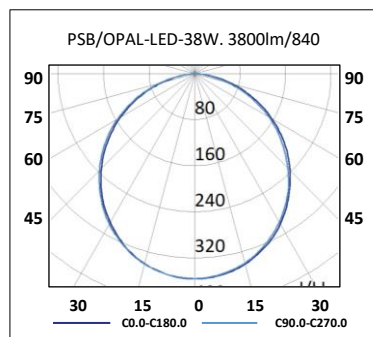

## ADOSABLES IP44 • LED

ADOSABLE LED  
PSB/OPAL-LED

UGR<19

MARCO ALUMINIO BLANCO

Flicker free  
Sin parpadeo

MEJORA EN EFICIENCIA  
HASTA 100 lm/W

PSB/OPAL-LED + ACCESORIO ADOSAR

<b>Montaje</b>	Adosado.	
<b>Fuente de luz</b>	Módulos lineales LED SMD	
<b>Sistema óptico</b>	Difusor opal.	
<b>Distribución luminosa</b>	Directa.	
<b>Equipo eléctrico</b>	Equipo de control electrónico (EEI=A+). PF>0,95 Posibilidad de incorporar equipo de control electrónico regulable (1-10V o DALI) Kit de emergencia (1 ó 3 horas). Opcional, sin parpadeo.	
<b>Materiales</b>	Cuerpo: Aluminio extruido lacado en blanco de diseño profesional. Placa LGP de 3,8mm serigrafiado mediante laser para asegurar una alta luminosidad, cómoda y natural. Difusor: Material termoplástico opalino de fácil limpieza.	
<b>Acabado</b>	Cuerpo: Marco color blanco.	
<b>Beneficios</b>	Luminaria LED con equipo de control electrónico integrado. Garantía tecnológica. Optima curva de iluminación, iluminación homogénea en todo el area de proyección. Bajo consumo y alta eficiencia. Larga vida de trabajo >50.000 horas. No precisa mantenimiento. Cuidadosa con el medio ambiente, no contiene mercurio.	