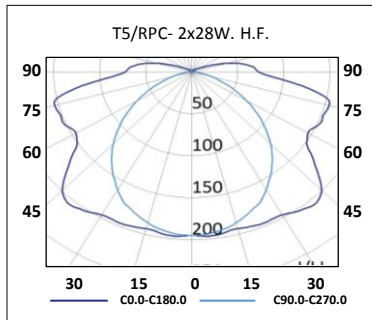

Lux-May

LUMINARIAS ESTANCAS T5 IP65 • H.F.

**POLICARBONATO
IRROMPIBLE**

ESTANCA T5 T5/RPC

Montaje	Adosado.																		
Lámparas	T5																		
Sistema óptico	Difusor resistente a los rayos UVA / Reflector blanco.																		
Distribución luminosa	Directa.																		
Equipo eléctrico	Equipo de control electrónico (EEI=A2). PF>0,95 Posibilidad de incorporar equipo de control electrónico regulable (EEI=A1 1-10V o DALI).																		
Materiales	Cuerpo: Policarbonato irrompible. Luminaria estanca ultracompacta. Difusor: Policarbonato irrompible inyectado con prismas longitudinales. Reflector: Acero laminado en frío, lacada en epoxi-poliéster blanco. Cierre: Clips acero inoxidable incluidos.																		
Acabado	Cuerpo: Gris con amplia junta de estanqueidad por cordón continuo.																		
	<p>Montaje</p> <table border="1"> <thead> <tr> <th></th> <th>L</th> <th>S</th> </tr> </thead> <tbody> <tr> <td>1x14W./1x24W.</td> <td>610</td> <td>372</td> </tr> <tr> <td>1x28W./1x54W.</td> <td>1210</td> <td>860</td> </tr> <tr> <td>1x35W./1x49W./1x80W.</td> <td>1510</td> <td>955</td> </tr> <tr> <td>2x28W./2x54W.</td> <td>1210</td> <td>860</td> </tr> <tr> <td>2x35W./2x49W.</td> <td>1510</td> <td>955</td> </tr> </tbody> </table>		L	S	1x14W./1x24W.	610	372	1x28W./1x54W.	1210	860	1x35W./1x49W./1x80W.	1510	955	2x28W./2x54W.	1210	860	2x35W./2x49W.	1510	955
	L	S																	
1x14W./1x24W.	610	372																	
1x28W./1x54W.	1210	860																	
1x35W./1x49W./1x80W.	1510	955																	
2x28W./2x54W.	1210	860																	
2x35W./2x49W.	1510	955																	