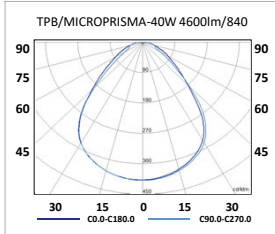

Lux-May

EMPOTRABLES • LED

EMPOTRABLE LED
TPB/MICROPRISMA

UGR<18