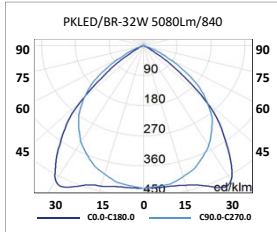

# Lux-May

EMPOTRABLE - ADOSABLE • LED

UGR<18

EMPOTRABLE- ADOSABLE LED  
PKLED/BR 1200x300

EMPOTRABLE  
PKLED/BR  
(1200x300)

ADOSABLE  
PKLED/BR-S  
(1200x300)

<b>Montaje</b>	Empotrado/Adosado.	<p>Driver</p>
<b>Fuente de luz</b>	Modulos lineales LED SMD	
<b>Sistema óptico</b>	Reflector aluminio parabólico brillante.	<p>1-10V  Sensor de luz, bajo consulta.</p> <p>DALI  Sensor luz y detector de presencia, bajo consulta.</p>
<b>Distribución luminosa</b>	Directa.	
<b>Equipo eléctrico</b>	Equipo de control electrónico (EEI=A+). PF>0,95. Posibilidad de incorporar equipo de control electrónico regulable (1-10V o DALI) Kit de emergencia (1 ó 3 horas).	<p>Reflector aluminio parabólico brillante.</p>
<b>Materiales</b>	Cuerpo: Acero de alta resistencia a la torsión y espesores mínimos garantizados de 0,6mm, según Normas ENEC-10 y VDE. Difusor: aluminio parabólico brillante con lamas transversales parabólicas.	
<b>Acabado</b>	Color: Blanco RAL 9003.	
<b>Beneficios</b>	Luminaria LED con equipo de control electrónico integrado. Índice de rendimiento de color Ra>80. Larga vida de trabajo > 50.000 horas. No precisa mantenimiento. Sin radiación UVA ni infrarroja. Sencilla instalación.	

5080 Im  
159 lm/W  
>80 Ra

CODIGO	REFERENCIA	Montaje	Flujo	Potencia	Eficiencia	CRI (Ra)	Temp.	DIMM DALI	Emergencia
			luminoso	W	LED mod. + Driver		color		MC-1
			Im		lm/W		CCT (K)		
PKB315K0B	PKLED/BR-32W. 5080lm/840 TR (1200x300)	Empotrable	5080	32	159	>80	4000	✓	✓
PKS315K0B	PKLED/BR/S-32W. 5080lm/840 TR (1200x300)	Adosable	5080	32	159	>80	4000	✓	✓