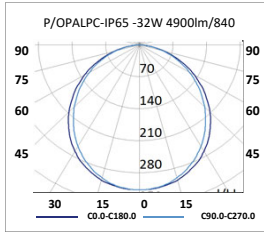

Lux-May

EMPOTRABLES IP65 • LED SALAS BLANCAS

IP65

EMPOTRABLE IP65 LED
P/OPALPC-IP65

P/OPALPC-IP65

TRIDONIC

Montaje	Empotrado. Techos técnicos 600x600.
Fuente de luz	Módulos lineales LED SMD OSRAM/TRIDONIC. 3000K y 4000K.
Sistema óptico	Difusor opal.
Distribución luminosa	Directa.
Equipo eléctrico	Equipo de control electrónico (EEI=A++). PF>0,95 OSRAM/TRIDONIC/HELVAR. Posibilidad de incorporar equipo de control electrónico regulable (DALI) y/o Kit de emergencia (1 hora).
Materiales	Cuerpo: Acero galvanizado lacado en blanco con tratamiento anti-corrosivo según Normas ENEC-10 y VDE. Difusor: Opal. (Bajo consulta, difusor microprismático).
Acabado	Cuerpo: Acero galvanizado lacado en color blanco RAL 9016. Modelo P/OPALPC-IP65 , cuerpo IP65.
Accesorios	Disponible accesorio para empotrar en escayola, pladur... Disponible accesorio para adosar.
Beneficios	Luminaria LED con equipo de control electrónico integrado. Garantía tecnológica. Optima curva de iluminación, iluminación homogénea en todo el área de proyección. Bajo consumo y alta eficiencia. Larga vida de trabajo >50.000 horas. No precisa mantenimiento. Cuidadosa con el medio ambiente, no contiene mercurio.