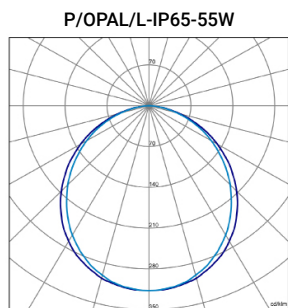

P/OPAL/L IP65

ES

Montaje: Empotrado.
Fuente de luz: Módulos lineales LED SMD.
Temperatura de color seleccionable: 3000K, 4000K, 6000K.
Sistema óptico: Difusor opal.
Distribución luminosa: Directa.
Equipo eléctrico: Equipo de control electrónico Tridonic. PF>0,95.
Disponible, regulable 1-10V o DALI y/o kit de emergencia (1-3 h).
Materiales: Cuerpo: Acero galvanizado lacado en blanco con tratamiento anti-corrosivo según normas ENEC-10 y VDE. Difusor: Opal. Disponible, difusor microprismático.
Acabado: Color blanco RAL 9003.

EN

Mounting: Recessed.
Light source: LED linear modules SMD.
Selectable temperature color: 3000K, 4000K, 6000K.
Optical system: Opal diffuser.
Light distribution: Direct.
Electrical equipment: Tridonic electronic control gear. PF> 0,95.
Available, dimmable 1-10V or DALI and/or emergency kit (1-3 h).
Materials: Body: High resistance steel with guaranteed minimum thickness of 0.6mm, according to ENEC-10 and VDE standards. Diffuser: Opal. Available, microprismatic diffuser.
Surface finish: White color RAL 9003.

SALAS BLANCAS
CLEAN ROOM

CCT SELECTABLE
TEMPERATURE COLOR