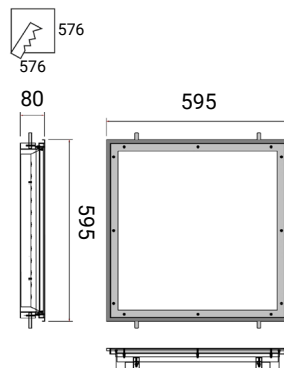

ESTANDAR/STANDARD

- 5 AÑOS
  5 YEARS
- 220-240V
  50-60Hz
- IP 65
- IK 04
- CLASE I
  CLASS I
- 50.000h
  L80B10
- -20°
  +40°
- CRI 80
- 3000K
  4000K
  6000K

DISPONIBLE/AVAILABLE

CONFIGURACION ONLINE ONLINE CONFIGURATION

- EMERGENCY
- 1-10V
  DALI
- 1h
  3h

Código Code	Referencia Reference	Kg Kg	Potencia Power	Lúmenes Lumens	Eficiencia Efficiency	CCT (K) CCT (K)
P6O224KCB	P/OPAL/L-IP65-44W 5000Lm/830-840-860 (596x596)	9,2	44W	5000	113 lm/W	3000, 4000, 6000
P6O225KCB	P/OPAL/L-IP65-50W 5650Lm/830-840-860 (596x596)	9,2	50W	5650	113 lm/W	3000, 4000, 6000
P6O227KCB	P/OPAL/L-IP65-55W 6250Lm/830-840-860 (596x596)	9,2	55W	6250	113 lm/W	3000, 4000, 6000
P6O314KCB	P/OPAL/L-IP65-44W 5000Lm/830-840-860 (1196x296)	9,2	44W	5000	113 lm/W	3000, 4000, 6000
P6O315KCB	P/OPAL/L-IP65-50W 5650Lm/830-840-860 (1196x296)	9,2	50W	5650	113 lm/W	3000, 4000, 6000
P6O317KCB	P/OPAL/L-IP65-55W 6250Lm/830-840-860 (1196x296)	9,2	55W	6250	113 lm/W	3000, 4000, 6000

ACCESORIOS DISPONIBLES/AVAILABLE ACCESSORIES

REGULACION/DIMING 1-10V | DALI KIT DE EMERGENCIA/EMERGENCY KIT 1h | 3h ACCESORIO PARA EMPOTRAR/ACCESORY FOR RECESS DIFUSOR MICROPRISMATICO/MICROPRISMATIC DIFFUSER REGULADOR DE LUZ + DETECTOR DE PRESENCIA (RLP)/AMBIENT LIGHT + PRESENCE SENSOR (RLP) DETECTOR DE PRESENCIA (SLP)/PRESENCE DETECTOR (SLP)