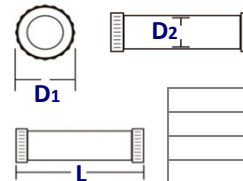

##### Surface mounting

SIZE mm	D1	D2	L
TUBULAR-S	66	60	672
TUBULAR-M	66	60	1252
TUBULAR-L	66	60	1543

CODE	REFERENCE	Light Output lm	Power W	Efficiency LED + Driver lm/W	Colour temperature CCT (K)	Size mm
TON231K8G	TUBULAR-S-IP67-18W 12V 1800lm/840 TR	1800	18	100	4000	662
TON333K6G	TUBULAR-M-IP67-36W 12V 3600lm/840 TR	3600	36	100	4000	1242
TON434K7G	TUBULAR-L-IP67-48W 12V 4700lm/840 TR	4700	47	100	4000	1533
TON241K8G	TUBULAR-S-IP67-18W 24V 1800lm/840 TR	1800	18	100	4000	662
TON343K6G	TUBULAR-M-IP67-36W 24V 3600lm/840 TR	3600	36	100	4000	1242
TON444K7G	TUBULAR-L-IP67-47W 24V 4700lm/840 TR	4700	47	100	4000	1533
15620002	ACC. SUSPENSION SET (2 PIECES)	-	-	-	-	-
1563610L001	INC.ELEC LC EST/ONIX SLC/HF	-	-	-	-	-