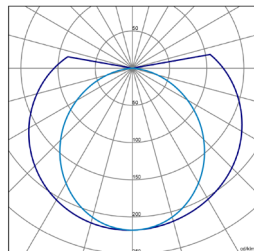

ES

Montaje: Adosado/Suspendido.
Fuente de luz: Módulos lineales LED SMD.
Sistema óptico: Difusor y cuerpo resistentes a los rayos UVA. Temperatura de color 4000K. Disponible, 3000K.
Distribución luminosa: Directa.
Equipo eléctrico: Equipo de control electrónico. PF>0,95.
Materiales: Cuerpo: Policarbonato. Difusor: Policarbonato.
Acabado: Color blanco.

EN

Mounting: Surface/Suspended.
Light source: LED linear modules SMD.
Optical system: Diffuser resistant to UVA rays. Temperature color 4000K. Available, 3000K.
Light distribution: Direct.
Electrical equipment: Electronic control gear. PF>0,95.
Materials: Body: Polycarbonate. Diffuser: Polycarbonate.
Surface finish: White color.

NTUB-2865-43W

BAJO CONSULTA/UNDER REQUEST
TUNABLE WHITE