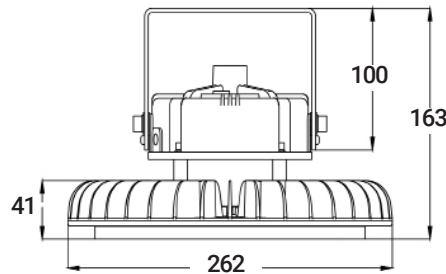

MONTAJE EMPOTRADO | RECESSED MOUNTING

ACCESORIO CIRCULAR PARA TECHO DE PLADUR

CIRCULAR FRAME RECESSED MOUNTING

Bajo consulta, otras medidas/Other sizes under request

ACCESORIO CUADRADO PARA TECHO DE PERFILERIA VISTA

SQUARE FRAME RECESSED MOUNTING

Bajo consulta, otras medidas/Other sizes under request

ESTANDAR/STANDARD

5 AÑOS
5 YEARS

220-240V
50-60Hz

IP 65

IK 08

CLASE I
CLASS I

50.000h
L80B10

-35°
+40°

CRI 80

1-10V

110°

DISPONIBLE/AVAILABLE

DALI

6000K

1h
3h

60°

CONFIGURACION ONLINE ONLINE CONFIGURATION

Código Code	Referencia Reference	Kg	Potencia Power	Lúmenes Lumens	Eficiencia Efficiency
ALTA EFICIENCIA - HASTA 157 lm/W - HIGH EFFICIENCY - UNTIL 157 lm/W -					
ALM3P10KNG	ALUMAX/N/110°-262-IP65-68W (1-10V) 10500Lm/840 PH+LIRA	2,8	68W	10500	154 lm/W
ALM3P15KNG	ALUMAX/N/110°-262-IP65-100W (1-10V) 15500Lm/840 PH+LIRA	2,8	100W	15500	155 lm/W
ALM3P23KNG	ALUMAX/N/110°-262-IP65-150W (1-10V) 23500Lm/840 PH+LIRA	2,8	150W	23500	157 lm/W
MUY ALTA EFICIENCIA - HASTA 200 lm/W - VERY HIGH EFFICIENCY - UNTIL 200 lm/W -					
ALM3P11KNG	ALUMAX/N/110°-262-IP65-51W (1-10V) 10000Lm/840 PH+LIRA	2,8	51W	10000	196 lm/W
ALM3P13KNG	ALUMAX/N/110°-262-IP65-69W (1-10V) 13600Lm/840 PH+LIRA	2,8	69W	13600	197 lm/W
ALM3P20KNG	ALUMAX/N/110°-262-IP65-101W (1-10V) 20000Lm/840 PH+LIRA	2,8	101W	20000	198 lm/W
ALM3P30KNG	ALUMAX/N/110°-262-IP65-151W (1-10V) 30000Lm/840 PH+LIRA	2,8	151W	30000	199 lm/W
ALM3P40KNG	ALUMAX/N/110°-262-IP65-201W (1-10V) 40000Lm/840 PH+LIRA	3,6	201W	40000	199 lm/W
ALM3P48KNG	ALUMAX/N/110°-262-IP65-241W (1-10V) 48000Lm/840 PH+LIRA	4,1	241W	48000	199 lm/W

ACCESORIOS DISPONIBLES/AVAILABLE ACCESSORIES