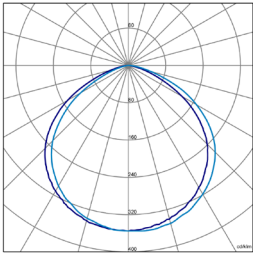

ES

Montaje: Adosado, suspendido, empotrado.
Fuente de luz: Módulos LED PHILIPS SMD.
Temperatura de color 4000K. Bajo consulta 6000K.
Sistema óptico: Ópticas de 110°, 60°.
Distribución luminosa: Directa.
Equipo eléctrico: Equipo de control electrónico regulable 1-10V (estándar). PF>0,95. Philips. Bajo consulta, regulable DALI y/o kit de emergencia (1-3 h).
Materiales: Cuerpo: Fundición de aluminio de muy alta disipación térmica. Tornillería: Acero inoxidable. Difusor: Cristal templado microprismático.
Acabado: Color negro RAL 9005.

EN

Mounting: Suspended, surface, recessed.
Light source: Modules LED SMD PHILIPS.
Temperature color 4000K. Under request 6000K.
Optical system: Optic 110°, 60°.
Light distribution: Direct.
Electrical equipment: Dimmable electronic control gear 1-10V (standard). PF>0,95. Philips. Under request dimmable DALI and/or emergency kit (1-3 h).
Materials: Body: Die cast aluminum of very high thermal dissipation. Screws: Stainless steel. Diffuser: Transparent polycarbonate with microprismatic optics.
Surface finish: Black color RAL 9005.

ESTANDAR | STANDARD

110°