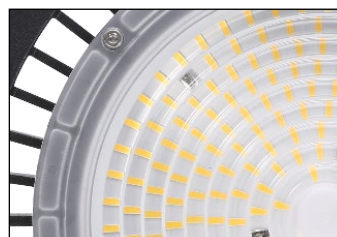

**ES**

**Montaje:** Adosado, suspendido, empotrado.  
**Fuente de luz:** Módulos LED PHILIPS SMD.  
 Temperatura de color 4000K. Bajo consulta 6000K.  
**Sistema óptico:** Ópticas de 110°, 60°.  
**Distribución luminosa:** Directa.  
**Equipo eléctrico:** Equipo de control electrónico regulable 1-10V (estándar). PF>0,95. Philips. Bajo consulta, regulable DALI y/o kit de emergencia (1-3 h).  
**Materiales:** Cuerpo: Fundición de aluminio de muy alta disipación térmica. Tornillería: Acero inoxidable. Difusor: Cristal templado microprismático.  
**Acabado:** Color negro RAL 9005.

**EN**

**Mounting:** Suspended, surface, recessed.  
**Light source:** Modules LED SMD PHILIPS.  
 Temperature color 4000K. Under request 6000K.  
**Optical system:** Optic 110°, 60°.  
**Light distribution:** Direct.  
**Electrical equipment:** Dimmable electronic control gear 1-10V (standard). PF>0,95. Philips. Under request dimmable DALI and/or emergency kit (1-3 h).  
**Materials:** Body: Die cast aluminum of very high thermal dissipation. Screws: Stainless steel. Diffuser: Transparent polycarbonate with microprismatic optics.  
**Surface finish:** Black color RAL 9005.

ESTANDAR | STANDARD

110°

60°

DRIVER

LIRA INCLUIDA  
BRACKET INCLUDED

DISPONIBLE/AVAILABLE  
 SENSOR DE LUZ Y PRESENCIA + MANDO  
 LIGHT AND PRESENCE SENSOR + REMOTE CONTROL

ÓPTICA 110° | OPTIC 110°

ÓPTICA 60° | OPTIC 60°

# MONTAJE EMPOTRADO | RECESSED MOUNTING