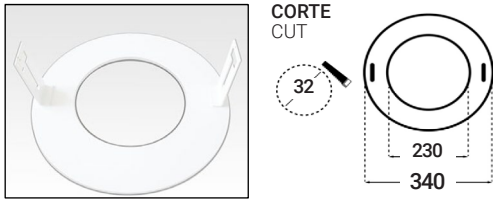

MONTAJE EMPOTRADO | RECESSED MOUNTING

ACCESORIO CIRCULAR PARA TECHO DE PLADUR

CIRCULAR FRAME RECESSED MOUNTING

Bajo consulta, otras medidas/Other sizes under request