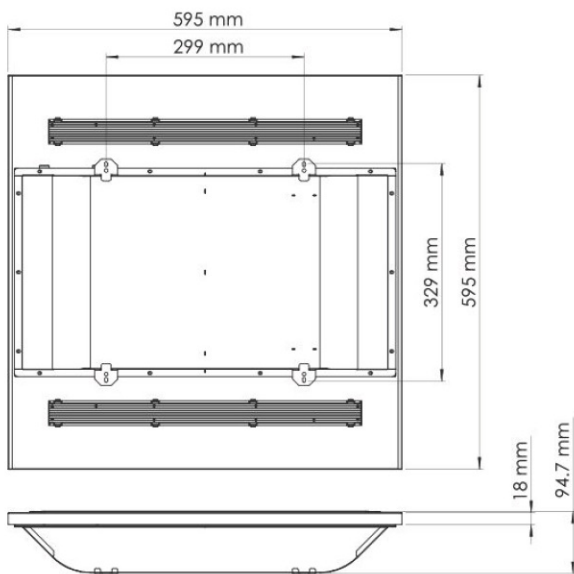

Lux-May

ECOAIRY/UV-30W 4000Lm/840+LAMP UV-C

Iluminación / lighting

Potencia / Power : 30W.
Voltaje / Input Voltage : AC 220-240V
Frecuencia / Rated frequency : 50/60Hz
CCT / CCT : 4000K
Factor de potencia / PF : >0.9
IP / IP rate : IP20
Apertura del haz / Beam angle : 85°
Flujo luminoso / Luminous flux : 4000lm
Chasis / Body material : Aluminio / Aluminium
Dimensiones / Dimensions : 595x595x45