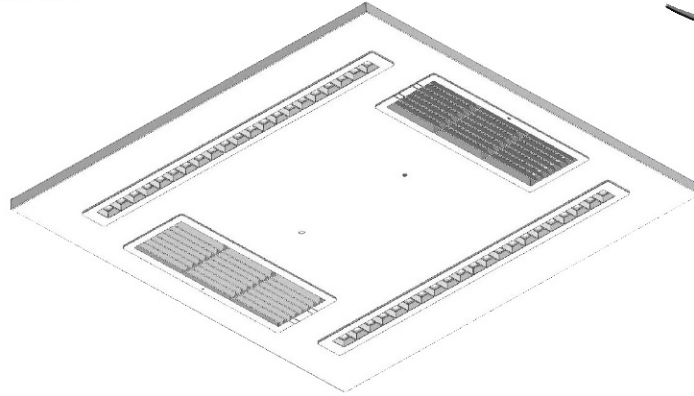

Lux-May

ECOAIRY/UV-30W 4000Lm/840+LAMP UV-C

Iluminación / lighting

Potencia / Power : 30W.
Voltaje / Input Voltage : AC 220-240V
Frecuencia / Rated frequency : 50/60Hz
CCT / CCT : 4000K
Factor de potencia / PF : >0.9
IP / IP rate : IP20
Apertura del haz / Beam angle : 85°
Flujo luminoso / Luminous flux : 4000lm
Chasis / Body material : Aluminio / Aluminium
Dimensiones / Dimensions : 595x595x45