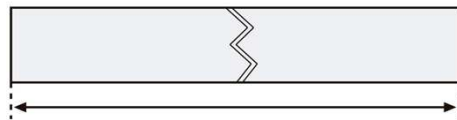

Corte techo

T55/OPAL-LED-570: 570mm
T55/OPAL-LED-1130: 1130mm
T55/OPAL-LED-1410: 1410mm