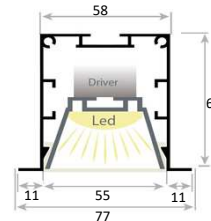

Corte techo

T55/OPAL-LED-570: 570mm
T55/OPAL-LED-1130: 1130mm
T55/OPAL-LED-1410: 1410mm