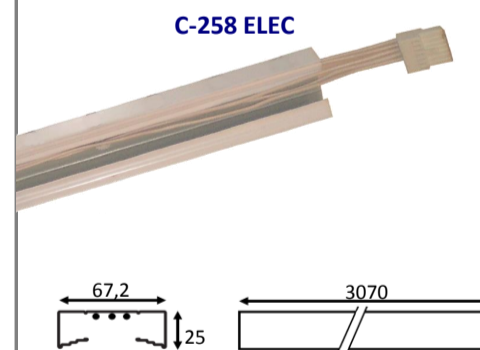

C-258

C-258 ELEC

CODIGO	REFERENCIA	Especificaciones
009231	CARRIL REGLETA 3.070 MM. (2x58)	Carril de acero termoestmaltado en color blanco de 3070 mm.
009238	UNION CARRIL	Unión de carril de acero galvanizada en su color natural, incluye tornillos de sujeción.
009236	TAPA FINAL CARRIL	Tapa final carril de material termoplástico en color blanco.
009235	SOPORTE REGLETA	Soporte de regleta de material termoplástico color blanco con muelle metálico (necesarios 2 uds por cada regleta).
009230104	TAPA CUBIERTA 1M.	Tapa ciega para carril de material termoplástico color blanco de 1 metro de longitud.
0092401	SUSPENSION COMPLETA CARRIL (1 un.)	Suspensión de carril de acero (1 unidad).
0092510	C-258-ELEC (3.070 MM.) 5P	Carril electrificado 3 polos de acero termoestmaltado en color blanco de 3070 mm, disponible en 5 polos.
009252	CC-E (CONECTOR CARRIL 3P)	Conector regleta-carril de 3 polos (solo para C-258 ELEC).
009238	UNION CARRIL	Unión de carril de acero galvanizada en su color natural, incluye tornillos de sujeción.
009236	TAPA FINAL CARRIL	Tapa final carril de material termoplástico en color blanco.
009235	SOPORTE REGLETA	Soporte de regleta de material termoplástico color blanco con muelle metálico (necesarios 2 uds por cada regleta).
009230104	TAPA CUBIERTA 1M.	Tapa ciega para carril de material termoplástico color blanco de 1 metro de longitud.
0092401	SUSPENSION COMPLETA CARRIL (1 un.)	Suspensión de carril de acero (1 unidad).