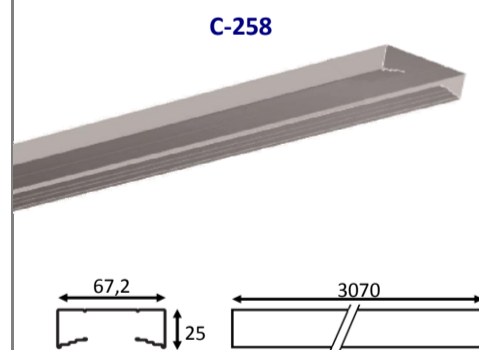

C-258

C-258 ELEC

CODIGO	REFERENCIA	Especificaciones
009231	CARRIL REGLETA 3.070 MM. (2x58)	Carril de acero termoestmaltado en color blanco de 3070 mm.
009238	UNION CARRIL	Unión de carril de acero galvanizada en su color natural, incluye tornillos de sujeción.
009236	TAPA FINAL CARRIL	Tapa final carril de material termoplástico en color blanco.
009235	SOPORTE REGLETA	Soporte de regleta de material termoplástico color blanco con muelle metálico (necesarios 2 uds por cada regleta).
009230104	TAPA CUBIERTA 1M.	Tapa ciega para carril de material termoplástico color blanco de 1 metro de longitud.
0092401	SUSPENSION COMPLETA CARRIL (1 un.)	Suspensión de carril de acero (1 unidad).
0092510	C-258-ELEC (3.070 MM.) 5P	Carril electrificado 3 polos de acero termoestmaltado en color blanco de 3070 mm, disponible en 5 polos.
009252	CC-E (CONECTOR CARRIL 3P)	Conector regleta-carril de 3 polos (solo para C-258 ELEC).
009238	UNION CARRIL	Unión de carril de acero galvanizada en su color natural, incluye tornillos de sujeción.
009236	TAPA FINAL CARRIL	Tapa final carril de material termoplástico en color blanco.
009235	SOPORTE REGLETA	Soporte de regleta de material termoplástico color blanco con muelle metálico (necesarios 2 uds por cada regleta).
009230104	TAPA CUBIERTA 1M.	Tapa ciega para carril de material termoplástico color blanco de 1 metro de longitud.
0092401	SUSPENSION COMPLETA CARRIL (1 un.)	Suspensión de carril de acero (1 unidad).