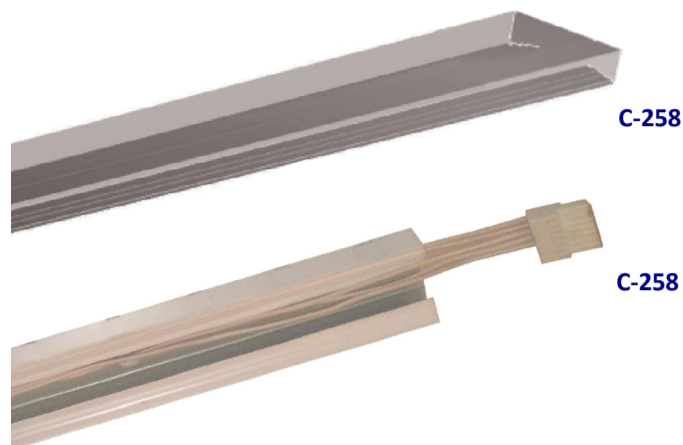

CARRILES Y ACCESORIOS PARA REGLETAS T8 / T5

CARRILES Y ACCESORIOS PARA REGLETAS

C-258

C-258 ELEC

C-258

C-258 ELEC

Montaje	Adosado.
Equipo eléctrico	Sistema de cable a través con terminación en conectores enchufables (solo C-258 ELEC).
Materiales	Carril: Chapa de acero esmaltado en color blanco. Unión carril: Chapa de acero galvanizada. Tapas finales: Material termoplástico. Soporte regleta: Material termoplástico con muelle metálico. Tapa ciega: ABS. Conector carril: Material termoplástico, contactos de cobre.
Acabado	Carril: Color blanco. Unión carril: Acabado metálico Tapas finales: Color blanco. Soporte regleta: Color blanco, muelle metálico color negro. Tapa ciega: Color blanco. Conector carril: Color blanco.