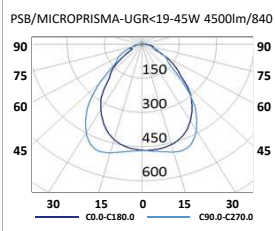

ADOSABLES MICROPRISMA • LED MUY BAJA LUMINANCIA IP44

ADOSABLE LED
PSB/MICROPRISMA-UGR<18

UGR<18
MARCO ALUMINIO BLANCO
DIFUSOR MICROPRISMÁTICO
Flicker free
Sin parpadeo

PSB/MICROPRISMA-UGR<18 + ACCESORIO ADOSAR

Montaje	Adosado.	
Fuente de luz	Módulos lineales LED SMD	
Sistema óptico	Difusor microprisma.	
Distribución luminosa	Directa.	
Equipo eléctrico	Equipo de control electrónico (EEI=A+). PF>0,95 Posibilidad de incorporar equipo de control electrónico regulable (1-10V o DALI) Kit de emergencia (1 ó 3 horas). Opcional, sin parpadeo.	
Materiales	Cuerpo: Aluminio extruido lacado en blanco de diseño profesional. Placa LGP de 3,8mm serigrafiado mediante laser para asegurar una alta luminosidad, cómoda y natural. Difusor: Material micropismático. El antideslumbramiento simétrico de rotación se consigue gracias al perfilado controlado por ordenador del cono. Gracias a los prismas CDP con forma de micropanal se obtiene un antideslumbramiento y constante en todos los ángulos del plano.	
Acabado	Cuerpo: Marco color blanco.	
Accesorios	Accesorio para adosar en escayola, pladur ...	
Beneficios	Luminaria LED con equipo de control electrónico integrado. Garantía tecnológica. Óptima curva de iluminación, iluminación homogénea en todo el área de proyección. Bajo consumo y alta eficiencia. Larga vida de trabajo >50.000 horas. No precisa mantenimiento. Cuidadosa con el medio ambiente, no contiene mercurio.	Driver Driver Sensor de luz y detector de presencia, bajo consulta.

4500
lm
100
lm/W
>80
Ra