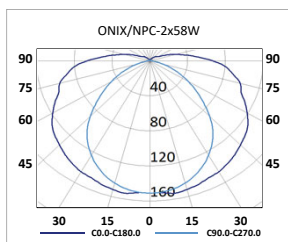

Lux-May

LUMINARIAS ESTANCAS T8 ELECTRONICAS Y PRECABLEADAS =LED

LUMINARIA ESTANCA
ONIX/NPC

POLICARBONATO
IRROMPIBLE

Montaje	Adosado.
Lámparas	T8 , Tubo LED
Sistema óptico	Difusor, reflector.
Distribución luminosa	Directa.
Equipo eléctrico	Balasto electrónico (EEI=A2) / Precableado LED. Posibilidad de incorporar balasto electrónico regulable (EEI=A1 1-10V o DALI) y/o Kit de emergencia 1 ó 3 horas.
Materiales	Cuerpo: Policarbonato inyectado, irrompible. Reflector: Acero laminado en frío, lacada en epoxi-poliéster blanco. Difusor: Policarbonato irrompible inyectado con prismas longitudinales.
Acabado	Cuerpo: Color gris.
Accesorios	Cierres de acero inoxidable bajo consulta.