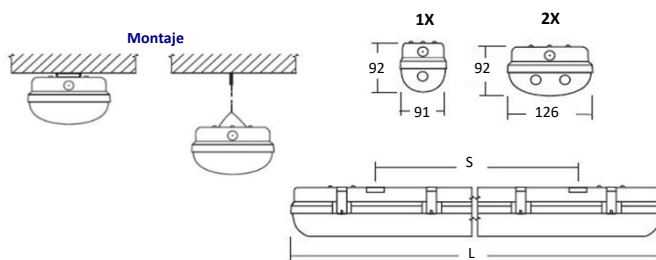

## LUMINARIAS ESTANCAS T8 ELECTRONICAS Y PRECABLEADAS =LED

LUMINARIA ESTANCA  
ONIX/NPC

POLICARBONATO  
IRROMPIBLE

<b>Montaje</b>	Adosado.
<b>Lámparas</b>	T8  , Tubo LED
<b>Sistema óptico</b>	Difusor, reflector.
<b>Distribución luminosa</b>	Directa.
<b>Equipo eléctrico</b>	Balasto electrónico (EEI=A2) / Precableado LED. Posibilidad de incorporar balasto electrónico regulable (EEI=A1 1-10V o DALI) y/o Kit de emergencia 1 ó 3 horas.
<b>Materiales</b>	Cuerpo: Policarbonato inyectado, irrompible. Reflector: Acero laminado en frío, lacada en epoxi-poliéster blanco. Difusor: Policarbonato irrompible inyectado con prismas longitudinales.
<b>Acabado</b>	Cuerpo: Color gris.
<b>Accesorios</b>	Cierres de acero inoxidable bajo consulta.

	L	S	Clips
1x18W./1x600 2x18W./2x600	650	390	6
1x36W./1x1200 2x36W./2x1200	1260	860	10
1x58W./1x1500 2x58W./2x1500	1560	970	12

CODIGO	REFERENCIA	Kg.	Potencia	Lámpara	Portalámparas	Regulación		Emergencia	
						1-10V	DALI	MC-1	MC-3
			W						
ONX211P5G	ONIX/NPC-1X600 Precableado LED5	(0,7)	-	Tubo LED	G13	-	-	-	-
ONX311P5G	ONIX/NPC-1X1200 Precableado LED5	(1,3)	-	Tubo LED	G13	-	-	✓	-
ONX411P5G	ONIX/NPC-1X1500 Precableado LED5	(1,6)	-	Tubo LED	G13	-	-	✓	-
ONX222P5G	ONIX/NPC-2X600 Precableado LED5	(0,9)	-	Tubo LED	G13	-	-	✓	-
ONX322P5G	ONIX/NPC-2X1200 Precableado LED5	(1,7)	-	Tubo LED	G13	-	-	✓	-
ONX422P5G	ONIX/NPC-2X1500 Precableado LED5	(2,0)	-	Tubo LED	G13	-	-	✓	-
ONX21118G	ONIX/NPC-1X18W H.F.	(0,9)	18	T8	G13	✓	✓	-	-
ONX31136G	ONIX/NPC-1X36W H.F.	(1,4)	36	T8	G13	✓	✓	✓	✓
ONX41158G	ONIX/NPC-1X58W H.F.	(1,9)	58	T8	G13	✓	✓	✓	✓
ONX22218G	ONIX/NPC-2X18W H.F.	(1,1)	36	T8	G13	✓	✓	✓	✓
ONX32236G	ONIX/NPC-2X36W H.F.	(1,9)	72	T8	G13	✓	✓	✓	✓
ONX42258G	ONIX/NPC-2X58W H.F.	(2,3)	116	T8	G13	✓	✓	✓	✓