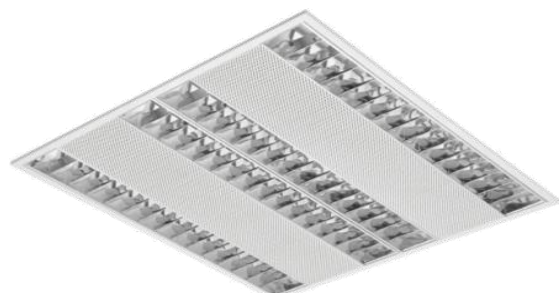

EMPOTRABLE T5

T5N
T5N/C
T5N-PTE

VERSIONES MICRO PERFORADA (PRECIOS, PLAZOS DE ENTREGA Y CANTIDADES MINIMAS BAJO CONSULTA)

T5N/MICRO-4x14W. (2 CENTRO)