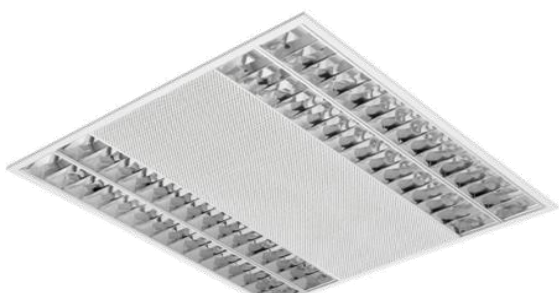

T5N/MICRO-4x14W. (2/2 LATERAL)