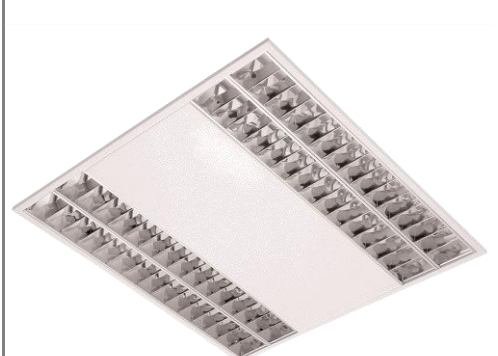

## EMPOTRABLE T5

- T5N
- T5N/C
- T5N-PTE

<b>Montaje</b>	Empotrado. Techos Armstrong, escayola, pladur.
<b>Lámparas</b>	T5  , LED  Temperatura de color 4000K.
<b>Sistema óptico</b>	Difusor doble parabólico.
<b>Distribución luminosa</b>	Directa.
<b>Equipo eléctrico</b>	Equipo de control electrónico (EEI=A2). PF>0,95 Posibilidad de incorporar equipo de control electrónico regulable (EEI=A1 1-10V o DALI) y/o Kit de emergencia (1 ó 3 horas).
<b>Materiales</b>	Cuerpo: Acero esmaltado blanco. Alta resistencia a la torsión y espesores mínimos garantizados de 0,6mm., según Norma ENEC-10 y VDE. Difusor: Aluminio doble parabólico brillante, de alta pureza y control óptico del haz luminoso con ausencia de brillos y deslumbramientos. Difusor categoría II ( $60^\circ < 200\text{cd/m}^2$ ). Embellecedor: Liso lacado en blanco. Bajo consulta, versión microperforada.
<b>Acabado</b>	Blanco.

### OTRAS VERSIONES (PRECIOS, PLAZOS DE ENTREGA Y CANTIDADES MINIMAS BAJO CONSULTA)

T5N-3x14W. (3 CENTRO)

T5N-4x14W. (4 CENTRO)

T5N-4x14W. (2 CENTRO)

T5N-4x14W. (2/2 LATERAL)