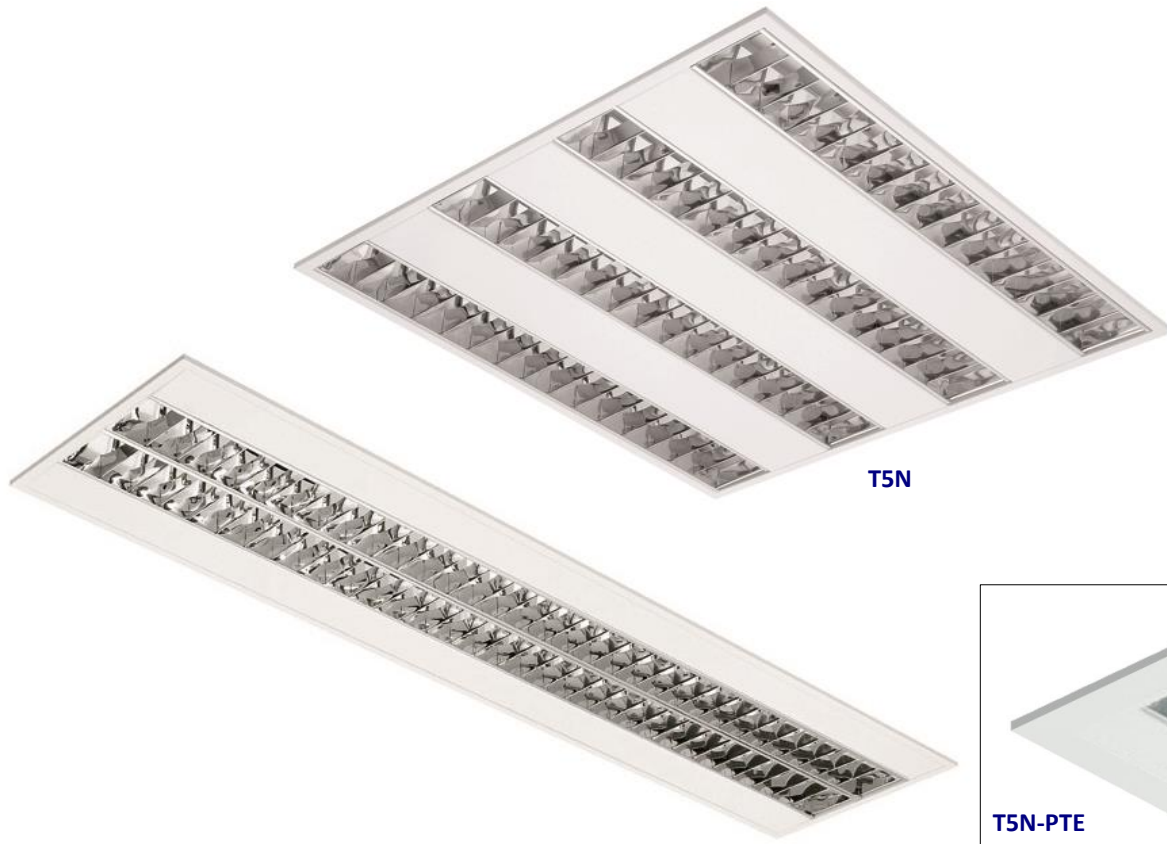

## EMPOTRABLE T5

- T5N
- T5N/C
- T5N-PTE

<b>Montaje</b>	Empotrado. Techos Armstrong, escayola, pladur.
<b>Lámparas</b>	T5  , LED  Temperatura de color 4000K.
<b>Sistema óptico</b>	Difusor doble parabólico.
<b>Distribución luminosa</b>	Directa.
<b>Equipo eléctrico</b>	Equipo de control electrónico (EEI=A2). PF>0,95 Posibilidad de incorporar equipo de control electrónico regulable (EEI=A1 1-10V o DALI) y/o Kit de emergencia (1 ó 3 horas).
<b>Materiales</b>	Cuerpo: Acero esmaltado blanco. Alta resistencia a la torsión y espesores mínimos garantizados de 0,6mm., según Norma ENEC-10 y VDE. Difusor: Aluminio doble parabólico brillante, de alta pureza y control óptico del haz luminoso con ausencia de brillos y deslumbramientos. Difusor categoría II ( $60^\circ < 200\text{cd/m}^2$ ). Embellecedor: Liso lacado en blanco. Bajo consulta, versión microperforada.
<b>Acabado</b>	Blanco.

### OTRAS VERSIONES (PRECIOS, PLAZOS DE ENTREGA Y CANTIDADES MINIMAS BAJO CONSULTA)

T5N-3x14W. (3 CENTRO)

T5N-4x14W. (4 CENTRO)

T5N-4x14W. (2 CENTRO)

T5N-4x14W. (2/2 LATERAL)