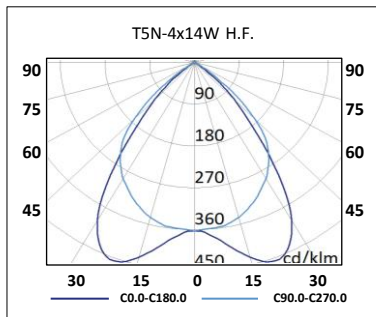

## EMPOTRABLE T5

- T5N
- T5N/C
- T5N-PTE

<b>Montaje</b>	Empotrado. Techos Armstrong, escayola, pladur.
<b>Lámparas</b>	T5  , LED  Temperatura de color 4000K.
<b>Sistema óptico</b>	Difusor doble parabólico.
<b>Distribución luminosa</b>	Directa.
<b>Equipo eléctrico</b>	Equipo de control electrónico (EEI=A2). PF>0,95 Posibilidad de incorporar equipo de control electrónico regulable (EEI=A1 1-10V o DALI) y/o Kit de emergencia (1 ó 3 horas).
<b>Materiales</b>	Cuerpo: Acero esmaltado blanco. Alta resistencia a la torsión y espesores mínimos garantizados de 0,6mm., según Norma ENEC-10 y VDE. Difusor: Aluminio doble parabólico brillante, de alta pureza y control óptico del haz luminoso con ausencia de brillos y deslumbramientos. Difusor categoría II ( $60^\circ < 200\text{cd/m}^2$ ). Embellecedor: Liso lacado en blanco. Bajo consulta, versión microperforada.
<b>Acabado</b>	Blanco.