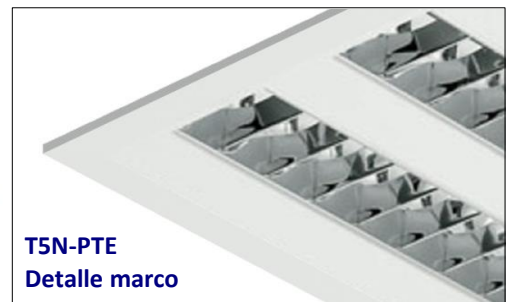

## EMPOTRABLE T5

- T5N
- T5N/C
- T5N-PTE

<b>Montaje</b>	Empotrado. Techos Armstrong, escayola, pladur.
<b>Lámparas</b>	T5  , LED  Temperatura de color 4000K.
<b>Sistema óptico</b>	Difusor doble parabólico.
<b>Distribución luminosa</b>	Directa.
<b>Equipo eléctrico</b>	Equipo de control electrónico (EEI=A2). PF>0,95 Posibilidad de incorporar equipo de control electrónico regulable (EEI=A1 1-10V o DALI) y/o Kit de emergencia (1 ó 3 horas).
<b>Materiales</b>	Cuerpo: Acero esmaltado blanco. Alta resistencia a la torsión y espesores mínimos garantizados de 0,6mm., según Norma ENEC-10 y VDE. Difusor: Aluminio doble parabólico brillante, de alta pureza y control óptico del haz luminoso con ausencia de brillos y deslumbramientos. Difusor categoría II ( $60^\circ < 200\text{cd/m}^2$ ). Embellecedor: Liso lacado en blanco. Bajo consulta, versión microperforada.
<b>Acabado</b>	Blanco.