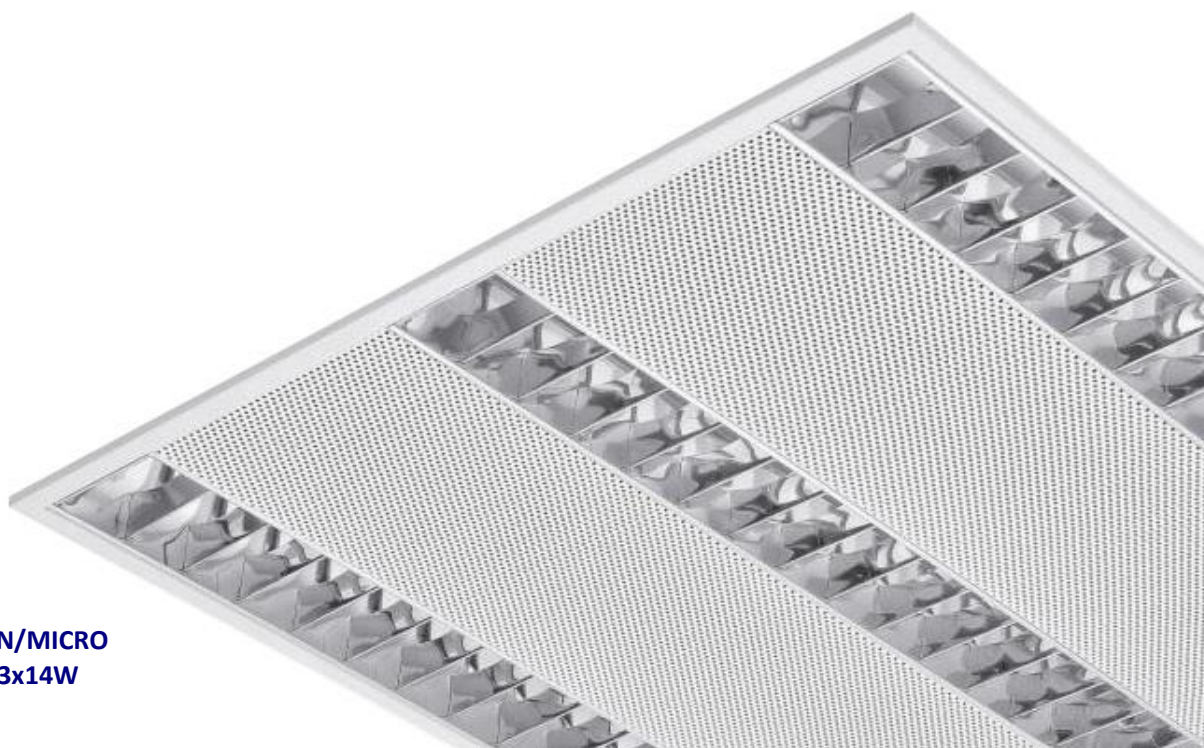

T5N/MICRO
3x14W

T5N

T5N/C

T5N/C	L
2x28 / 2x54W.	1195
1200	
2x35 / 2x49 / 2x80W.	1495

T5N/PTE

DISPONIBLE

CODIGO	REFERENCIA	Kg.	Flujo Luminoso lm	Potencia W	Eficiencia LED + Driver lm/W	Lámpara	Portalámparas	Regulación		Emergencia	
								1-10V	DALI	MC-1	MC-3
1372603314	T5N-3x14W H.F.	(4,2)	-	42	-	T5	G5	✓	✓	✓	✓
1372603324	T5N-3x24W H.F.	(4,2)	-	72	-	T5	G5	✓	✓	✓	✓
1372603414	T5N-4x14W H.F.	(4,4)	-	56	-	T5	G5	✓	✓	✓	✓
1372603424	T5N-4x24W H.F.	(4,4)	-	96	-	T5	G5	✓	✓	✓	✓
1373232281	T5N/C-2x28W. H.F.	(4,8)	-	56	-	T5	G5	✓	✓	✓	✓
1372603254	T5N/C-2x54W. H.F.	(4,8)	-	108	-	T5	G5	✓	✓	✓	✓
1373232351	T5N/C-2x35W. H.F.	(5,4)	-	70	-	T5	G5	✓	✓	✓	✓
1372603249	T5N/C-2x49W. H.F.	(5,4)	-	98	-	T5	G5	✓	✓	✓	✓
1372603280	T5N/C-2x80W. H.F.	(5,4)	-	160	-	T5	G5	✓	✓	✓	✓
137320L049	T5N/C-LED-1200-37w-4900lm/840	(4,8)	4900	37	132	LED	-	✓	✓	✓	✓
137320L062	T5N/C-LED-1200-52w-6200lm/840	(4,8)	6200	52	119	LED	-	✓	✓	✓	✓
13726003314	T5N-PTE-3x14W. H.F.	(4,6)	-	42	-	T5	G5	✓	✓	✓	✓
156202804324	T5N-PTE-3x24W. H.F.	(4,6)	-	72	-	T5	G5	✓	✓	✓	✓
156202804414	T5N-PTE-4x14W. H.F.	(4,6)	-	56	-	T5	G5	✓	✓	✓	✓
156202804424	T5N-PTE-4x24W. H.F.	(4,6)	-	96	-	T5	G5	✓	✓	✓	✓

Bajo consulta, versión microperforada T5N/MICRO.