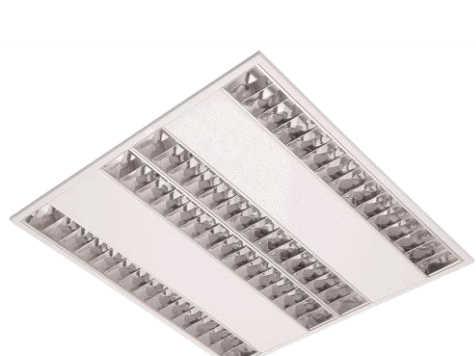

## EMPOTRABLE T5

- T5N
- T5N/C
- T5N-PTE

<b>Montaje</b>	Empotrado. Techos Armstrong, escayola, pladur.
<b>Lámparas</b>	T5  , LED  Temperatura de color 4000K.
<b>Sistema óptico</b>	Difusor doble parabólico.
<b>Distribución luminosa</b>	Directa.
<b>Equipo eléctrico</b>	Equipo de control electrónico (EEI=A2). PF>0,95 Posibilidad de incorporar equipo de control electrónico regulable (EEI=A1 1-10V o DALI) y/o Kit de emergencia (1 ó 3 horas).
<b>Materiales</b>	Cuerpo: Acero esmaltado blanco. Alta resistencia a la torsión y espesores mínimos garantizados de 0,6mm., según Norma ENEC-10 y VDE. Difusor: Aluminio doble parabólico brillante, de alta pureza y control óptico del haz luminoso con ausencia de brillos y deslumbramientos. Difusor categoría II ( $60^\circ < 200\text{cd/m}^2$ ). Embellecedor: Liso lacado en blanco. Bajo consulta, versión microperforada.
<b>Acabado</b>	Blanco.

### OTRAS VERSIONES (PRECIOS, PLAZOS DE ENTREGA Y CANTIDADES MINIMAS BAJO CONSULTA)

T5N-3x14W. (3 CENTRO)

T5N-4x14W. (4 CENTRO)

T5N-4x14W. (2 CENTRO)

T5N-4x14W. (2/2 LATERAL)