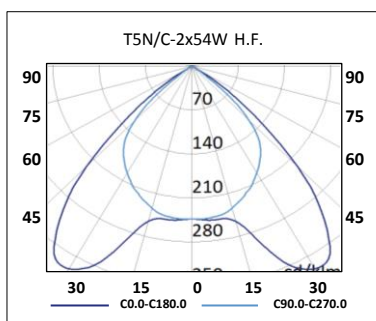

## EMPOTRABLE T5

- T5N
- T5N/C
- T5N-PTE

<b>Montaje</b>	Empotrado. Techos Armstrong, escayola, pladur.
<b>Lámparas</b>	T5  , LED  Temperatura de color 4000K.
<b>Sistema óptico</b>	Difusor doble parabólico.
<b>Distribución luminosa</b>	Directa.
<b>Equipo eléctrico</b>	Equipo de control electrónico (EEI=A2). PF>0,95 Posibilidad de incorporar equipo de control electrónico regulable (EEI=A1 1-10V o DALI) y/o Kit de emergencia (1 ó 3 horas).
<b>Materiales</b>	Cuerpo: Acero esmaltado blanco. Alta resistencia a la torsión y espesores mínimos garantizados de 0,6mm., según Norma ENEC-10 y VDE. Difusor: Aluminio doble parabólico brillante, de alta pureza y control óptico del haz luminoso con ausencia de brillos y deslumbramientos. Difusor categoría II ( $60^\circ < 200\text{cd/m}^2$ ). Embellecedor: Liso lacado en blanco. Bajo consulta, versión microperforada.
<b>Acabado</b>	Blanco.