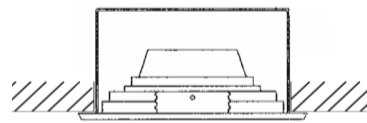

Lux-May

MULTIDIRECCIONALES EMPOTRABLES

MULTIDIRECCIONAL EMPOTRABLE
LXR-111-1RD
EXT-111

LXR-111-1RD

EXT-111

Montaje	Empotrado.
Lámparas	Halógena.  QR-111 o LED equivalente.
Sistema óptico	Reflector.
Distribución luminosa	Directa.
Equipo eléctrico	Equipos y lámparas no incluidos (Bajo consulta).
Materiales	Cuerpo: Aluminio y acero.
Acabado	Cuerpo: Aluminio y acero esmaltado en color gris.
Accesorios	Garras incluidas.

EXT-111

LXR-111-1RD

Montaje

Corte techo

168

100

192

192