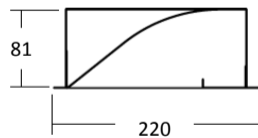

Lux-May

EMPOTRABLES ASIMETRICAS • H.F. BAÑADORES DE PARED

EMPOTRABLE ASIMETRICA
BAÑADORES DE PARED
ASYM-T5/PTE

Montaje	Empotrado.
Lámparas	T5
Sistema óptico	Reflector parabólico.
Distribución luminosa	Directa.
Equipo eléctrico	Equipo de control electrónico (EEI=A2). PF>0,95 Posibilidad de incorporar equipo de control electrónico regulable (EEI=A1 1-10V o DALI) y/o Kit de emergencia (1 ó 3 horas).
Materiales	Cuerpo: Lámina de acero con tratamiento anti-corrosivo según normas ENEC-10 y VDE. Reflector: Integral parabólico aluminio brillante, asimétrico de alta pureza y antiriscaciones. Fácil desmontaje sin herramientas y acceso a los elementos eléctricos.
Acabado	Blanco RAL 9003 o gris RAL 7001. Bajo consulta, aluminio satinado mate y otros colores RAL.