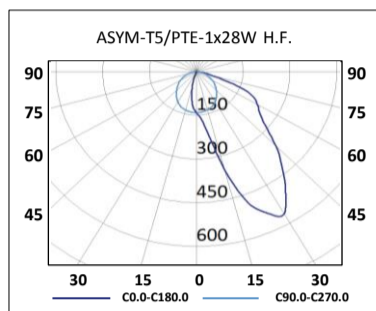

Lux-May

EMPOTRABLES ASIMETRICAS • H.F. BAÑADORES DE PARED

EMPOTRABLE ASIMETRICA
BAÑADORES DE PARED
ASYM-T5/PTE

Montaje	Empotrado.
Lámparas	T5
Sistema óptico	Reflector parabólico.
Distribución luminosa	Directa.
Equipo eléctrico	Equipo de control electrónico (EEI=A2). PF>0,95 Posibilidad de incorporar equipo de control electrónico regulable (EEI=A1 1-10V o DALI) y/o Kit de emergencia (1 ó 3 horas).
Materiales	Cuerpo: Lámina de acero con tratamiento anti-corrosivo según normas ENEC-10 y VDE. Reflector: Integral parabólico aluminio brillante, asimétrico de alta pureza y antiriscaciones. Fácil desmontaje sin herramientas y acceso a los elementos eléctricos.
Acabado	Blanco RAL 9003 o gris RAL 7001. Bajo consulta, aluminio satinado mate y otros colores RAL.

	L
1x14 / 1x24 / 2x14W.	620
1x28 / 1x54 / 2x28 / 2x54W.	1220

DISPONIBLE

CODIGO	REFERENCIA	Kg.	Potencia	Lámpara	Portalámparas	Regulación		Emergencia	
						1-10V	DALI	MC-1	MC-3
1542713114	ASYM-T5/PTE-1x14W H.F.	(2,0)	14	T5	G5	✓	✓	✓	✓
1542713124	ASYM-T5/PTE-1x24W H.F.	(2,0)	24	T5	G5	✓	✓	✓	✓
1542713128	ASYM-T5/PTE-1x28W H.F.	(3,6)	28	T5	G5	✓	✓	✓	✓
1542713154	ASYM-T5/PTE-1x54W H.F.	(3,6)	54	T5	G5	✓	✓	✓	✓
1542713214	ASYM-T5/PTE-2x14W H.F.	(2,0)	28	T5	G5	✓	✓	✓	✓
1542713228	ASYM-T5/PTE-2x28W H.F.	(3,6)	56	T5	G5	✓	✓	✓	✓
1542713254	ASYM-T5/PTE-2x54W H.F.	(3,6)	108	T5	G5	✓	✓	✓	✓