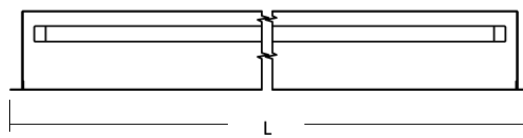

Lux-May

EMPOTRABLES ASIMETRICAS • H.F. BAÑADORES DE PARED

EMPOTRABLE ASIMETRICA
BAÑADORES DE PARED
ASYM-T5/PTE

Montaje	Empotrado.
Lámparas	T5
Sistema óptico	Reflector parabólico.
Distribución luminosa	Directa.
Equipo eléctrico	Equipo de control electrónico (EEI=A2). PF>0,95 Posibilidad de incorporar equipo de control electrónico regulable (EEI=A1 1-10V o DALI) y/o Kit de emergencia (1 ó 3 horas).
Materiales	Cuerpo: Lámina de acero con tratamiento anti-corrosivo según normas ENEC-10 y VDE. Reflector: Integral parabólico aluminio brillante, asimétrico de alta pureza y antiriscaciones. Fácil desmontaje sin herramientas y acceso a los elementos eléctricos.
Acabado	Blanco RAL 9003 o gris RAL 7001. Bajo consulta, aluminio satinado mate y otros colores RAL.

	L
1x14 / 1x24 / 2x14W.	620
1x28 / 1x54 / 2x28 / 2x54W.	1220

DISPONIBLE

CODIGO	REFERENCIA	Kg.	Potencia	Lámpara	Portalámparas	Regulación		Emergencia	
						1-10V	DALI	MC-1	MC-3
1542713114	ASYM-T5/PTE-1x14W H.F.	(2,0)	14	T5	G5	✓	✓	✓	✓
1542713124	ASYM-T5/PTE-1x24W H.F.	(2,0)	24	T5	G5	✓	✓	✓	✓
1542713128	ASYM-T5/PTE-1x28W H.F.	(3,6)	28	T5	G5	✓	✓	✓	✓
1542713154	ASYM-T5/PTE-1x54W H.F.	(3,6)	54	T5	G5	✓	✓	✓	✓
1542713214	ASYM-T5/PTE-2x14W H.F.	(2,0)	28	T5	G5	✓	✓	✓	✓
1542713228	ASYM-T5/PTE-2x28W H.F.	(3,6)	56	T5	G5	✓	✓	✓	✓
1542713254	ASYM-T5/PTE-2x54W H.F.	(3,6)	108	T5	G5	✓	✓	✓	✓