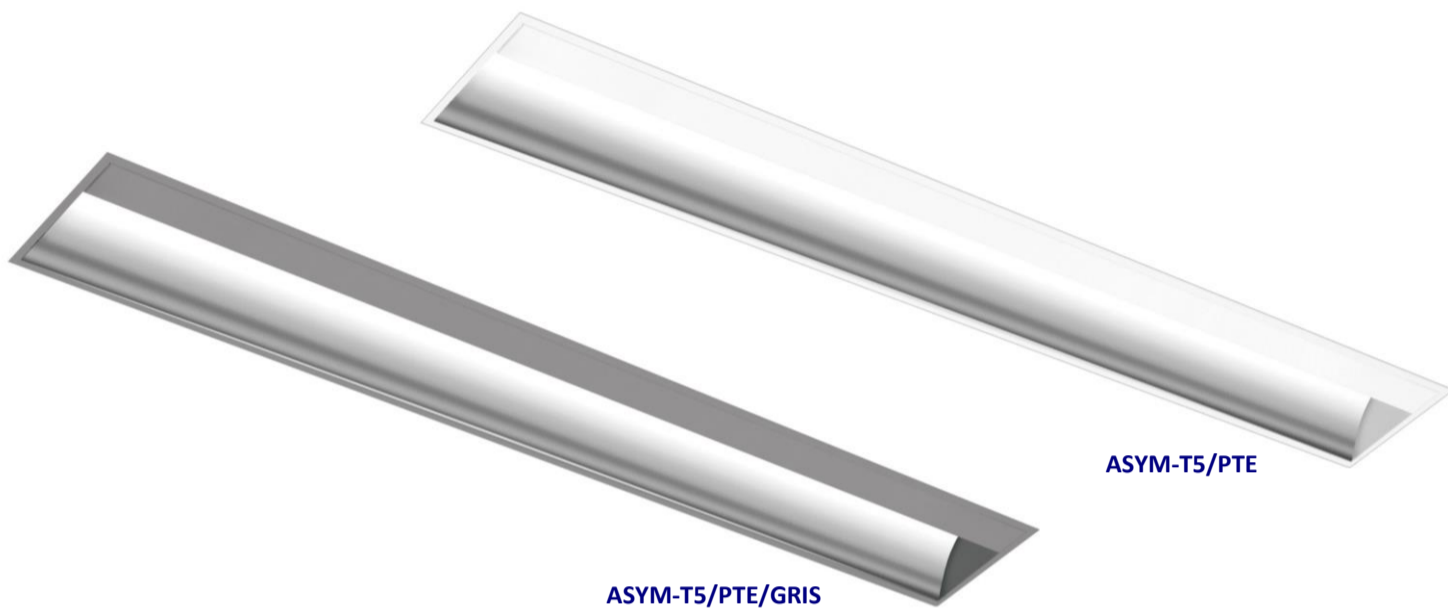

Lux-May

EMPOTRABLES ASIMETRICAS • H.F. BAÑADORES DE PARED

EMPOTRABLE ASIMETRICA
BAÑADORES DE PARED
ASYM-T5/PTE

Montaje	Empotrado.
Lámparas	T5
Sistema óptico	Reflector parabólico.
Distribución luminosa	Directa.
Equipo eléctrico	Equipo de control electrónico (EEI=A2). PF>0,95 Posibilidad de incorporar equipo de control electrónico regulable (EEI=A1 1-10V o DALI) y/o Kit de emergencia (1 ó 3 horas).
Materiales	Cuerpo: Lámina de acero con tratamiento anti-corrosivo según normas ENEC-10 y VDE. Reflector: Integral parabólico aluminio brillante, asimétrico de alta pureza y antiriscaciones. Fácil desmontaje sin herramientas y acceso a los elementos eléctricos.
Acabado	Blanco RAL 9003 o gris RAL 7001. Bajo consulta, aluminio satinado mate y otros colores RAL.

	L
1x14 / 1x24 / 2x14W.	620
1x28 / 1x54 / 2x28 / 2x54W.	1220

DISPONIBLE

CODIGO	REFERENCIA	Kg.	Potencia	Lámpara	Portalámparas	Regulación		Emergencia	
						1-10V	DALI	MC-1	MC-3
1542713114	ASYM-T5/PTE-1x14W H.F.	(2,0)	14	T5	G5	✓	✓	✓	✓
1542713124	ASYM-T5/PTE-1x24W H.F.	(2,0)	24	T5	G5	✓	✓	✓	✓
1542713128	ASYM-T5/PTE-1x28W H.F.	(3,6)	28	T5	G5	✓	✓	✓	✓
1542713154	ASYM-T5/PTE-1x54W H.F.	(3,6)	54	T5	G5	✓	✓	✓	✓
1542713214	ASYM-T5/PTE-2x14W H.F.	(2,0)	28	T5	G5	✓	✓	✓	✓
1542713228	ASYM-T5/PTE-2x28W H.F.	(3,6)	56	T5	G5	✓	✓	✓	✓
1542713254	ASYM-T5/PTE-2x54W H.F.	(3,6)	108	T5	G5	✓	✓	✓	✓

Bajo consulta, color gris RAL 7001.