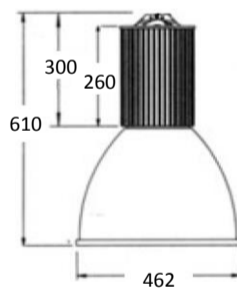

SUSPENDIDAS DECORATIVAS • DESCARGA

CAMPANAS DECORATIVAS ALUDECOR/BA-462 POLYMARKET-565

ALUDECOR/BA-462

POLYMARKET-565

Cubierta opcional

Montaje	Suspendido.
Lámparas	HPS / HIT  
Sistema óptico	Reflector.
Distribución luminosa	Directa.
Equipo eléctrico	Reactancia magnética + arrancador + condensador corrector del factor de potencia. PF>0,95
Materiales	Cabezal: Aluminio inyectado. Reflector: Aluminio. Cierre: Cristal transparente (ALUDECOR/BA-462), Policarbonato (POLYMARKET-565).
Acabado	Cuerpo: Color gris. Reflector: Color aluminio. Cierre: Transparente (ALUDECOR/BA-462), Prismático (POLYMARKET-565).

ALUDECOR/BA-462

POLYMARKET-565

CODIGO	REFERENCIA	Kg.	Potencia	Lámpara	Portalámparas	Tensión	Frecuencia	Difusor
			W					
06731002250	ALUDECOR/BA-462/E40-250W.HPS a 230V. +CRISTAL	(10,4)	250	HPS	E40	230V.	50Hz.	Transparente
06731002400	ALUDECOR/BA-462/E40-400W.HPS a 230V. +CRISTAL	(11,8)	400	HPS	E40	230V.	50Hz.	Transparente
06731003250	ALUDECOR/BA-462/E40-250W.HIT a 230V. +CRISTAL	(10,4)	250	HIT	E40	230V.	50Hz.	Transparente
06731003400	ALUDECOR/BA-462/E40-400W.HIT a 230V. +CRISTAL	(11,8)	400	HIT	E40	230V.	50Hz.	Transparente
06731003250L	ALUDECOR/BA-462/E40-250W.HIT a 230V. +LAMP.+CRISTAL	(10,6)	250	HIT	E40	230V.	50Hz.	Transparente
06731003400L	ALUDECOR/BA-462/E40-400W.HIT a 230V. +LAMP.+CRISTAL	(12,0)	400	HIT	E40	230V.	50Hz.	Transparente
06728002250	POLYMARKET-565-250W HPS a 230V.	(9,7)	250	HPS	E40	230V.	50Hz.	Prismático
06728002400	POLYMARKET-565-400W HPS a 230V.	(11,0)	400	HPS	E40	230V.	50Hz.	Prismático
06728003250	POLYMARKET-565-250W HIT a 230V.	(9,8)	250	HIT	E40	230V.	50Hz.	Prismático
06728003400	POLYMARKET-565-400W HIT a 230V.	(11,1)	400	HIT	E40	230V.	50Hz.	Prismático
06728003250L	POLYMARKET-565-250W HIT a 230V. +LAMP.	(10,0)	250	HIT	E40	230V.	50Hz.	Prismático
06728003400L	POLYMARKET-565-400W HIT a 230V. +LAMP.	(11,3)	400	HIT	E40	230V.	50Hz.	Prismático
06728000000	CUBIERTA POLYMARKET-565	-	-	-	-	-	-	-