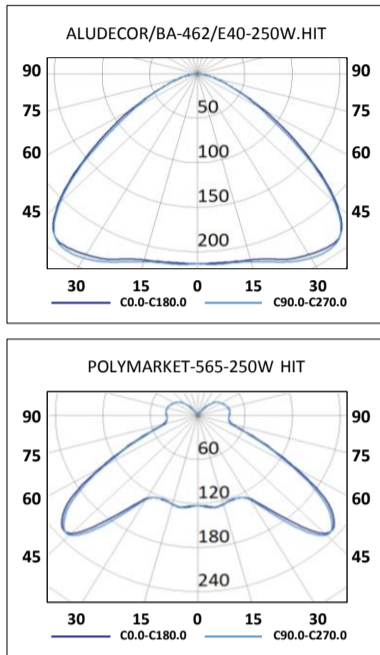

SUSPENDIDAS DECORATIVAS • DESCARGA

CAMPANAS DECORATIVAS ALUDECOR/BA-462 POLYMARKET-565

ALUDECOR/BA-462

POLYMARKET-565

Cubierta opcional

Montaje	Suspendido.
Lámparas	HPS / HIT  
Sistema óptico	Reflector.
Distribución luminosa	Directa.
Equipo eléctrico	Reactancia magnética + arrancador + condensador corrector del factor de potencia. PF>0,95
Materiales	Cabezal: Aluminio inyectado. Reflector: Aluminio. Cierre: Cristal transparente (ALUDECOR/BA-462), Policarbonato (POLYMARKET-565).
Acabado	Cuerpo: Color gris. Reflector: Color aluminio. Cierre: Transparente (ALUDECOR/BA-462), Prismático (POLYMARKET-565).

ALUDECOR/BA-462

POLYMARKET-565

CODIGO	REFERENCIA	Kg.	Potencia	Lámpara	Portalámparas	Tensión	Frecuencia	Difusor
			W					
06731002250	ALUDECOR/BA-462/E40-250W.HPS a 230V. +CRISTAL	(10,4)	250	HPS	E40	230V.	50Hz.	Transparente
06731002400	ALUDECOR/BA-462/E40-400W.HPS a 230V. +CRISTAL	(11,8)	400	HPS	E40	230V.	50Hz.	Transparente
06731003250	ALUDECOR/BA-462/E40-250W.HIT a 230V. +CRISTAL	(10,4)	250	HIT	E40	230V.	50Hz.	Transparente
06731003400	ALUDECOR/BA-462/E40-400W.HIT a 230V. +CRISTAL	(11,8)	400	HIT	E40	230V.	50Hz.	Transparente
06731003250L	ALUDECOR/BA-462/E40-250W.HIT a 230V. +LAMP.+CRISTAL	(10,6)	250	HIT	E40	230V.	50Hz.	Transparente
06731003400L	ALUDECOR/BA-462/E40-400W.HIT a 230V. +LAMP.+CRISTAL	(12,0)	400	HIT	E40	230V.	50Hz.	Transparente
06728002250	POLYMARKET-565-250W HPS a 230V.	(9,7)	250	HPS	E40	230V.	50Hz.	Prismático
06728002400	POLYMARKET-565-400W HPS a 230V.	(11,0)	400	HPS	E40	230V.	50Hz.	Prismático
06728003250	POLYMARKET-565-250W HIT a 230V.	(9,8)	250	HIT	E40	230V.	50Hz.	Prismático
06728003400	POLYMARKET-565-400W HIT a 230V.	(11,1)	400	HIT	E40	230V.	50Hz.	Prismático
06728003250L	POLYMARKET-565-250W HIT a 230V. +LAMP.	(10,0)	250	HIT	E40	230V.	50Hz.	Prismático
06728003400L	POLYMARKET-565-400W HIT a 230V. +LAMP.	(11,3)	400	HIT	E40	230V.	50Hz.	Prismático
06728000000	CUBIERTA POLYMARKET-565	-	-	-	-	-	-	-