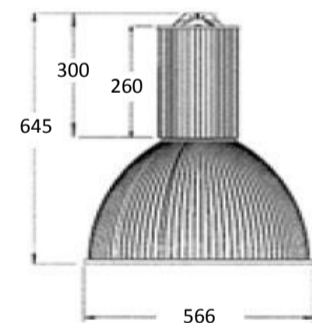

SUSPENDIDAS DECORATIVAS • DESCARGA

CAMPANAS DECORATIVAS ALUDECOR/BA-462 POLYMARKET-565

ALUDECOR/BA-462

POLYMARKET-565

Cubierta opcional

Montaje	Suspendido.
Lámparas	HPS / HIT  
Sistema óptico	Reflector.
Distribución luminosa	Directa.
Equipo eléctrico	Reactancia magnética + arrancador + condensador corrector del factor de potencia. PF>0,95
Materiales	Cabezal: Aluminio inyectado. Reflector: Aluminio. Cierre: Cristal transparente (ALUDECOR/BA-462), Policarbonato (POLYMARKET-565).
Acabado	Cuerpo: Color gris. Reflector: Color aluminio. Cierre: Transparente (ALUDECOR/BA-462), Prismático (POLYMARKET-565).

ALUDECOR/BA-462

POLYMARKET-565

CODIGO	REFERENCIA	Kg.	Potencia	Lámpara	Portalámparas	Tensión	Frecuencia	Difusor
			W					
06731002250	ALUDECOR/BA-462/E40-250W.HPS a 230V. +CRISTAL	(10,4)	250	HPS	E40	230V.	50Hz.	Transparente
06731002400	ALUDECOR/BA-462/E40-400W.HPS a 230V. +CRISTAL	(11,8)	400	HPS	E40	230V.	50Hz.	Transparente
06731003250	ALUDECOR/BA-462/E40-250W.HIT a 230V. +CRISTAL	(10,4)	250	HIT	E40	230V.	50Hz.	Transparente
06731003400	ALUDECOR/BA-462/E40-400W.HIT a 230V. +CRISTAL	(11,8)	400	HIT	E40	230V.	50Hz.	Transparente
06731003250L	ALUDECOR/BA-462/E40-250W.HIT a 230V. +LAMP.+CRISTAL	(10,6)	250	HIT	E40	230V.	50Hz.	Transparente
06731003400L	ALUDECOR/BA-462/E40-400W.HIT a 230V. +LAMP.+CRISTAL	(12,0)	400	HIT	E40	230V.	50Hz.	Transparente
06728002250	POLYMARKET-565-250W HPS a 230V.	(9,7)	250	HPS	E40	230V.	50Hz.	Prismático
06728002400	POLYMARKET-565-400W HPS a 230V.	(11,0)	400	HPS	E40	230V.	50Hz.	Prismático
06728003250	POLYMARKET-565-250W HIT a 230V.	(9,8)	250	HIT	E40	230V.	50Hz.	Prismático
06728003400	POLYMARKET-565-400W HIT a 230V.	(11,1)	400	HIT	E40	230V.	50Hz.	Prismático
06728003250L	POLYMARKET-565-250W HIT a 230V. +LAMP.	(10,0)	250	HIT	E40	230V.	50Hz.	Prismático
06728003400L	POLYMARKET-565-400W HIT a 230V. +LAMP.	(11,3)	400	HIT	E40	230V.	50Hz.	Prismático
06728000000	CUBIERTA POLYMARKET-565	-	-	-	-	-	-	-