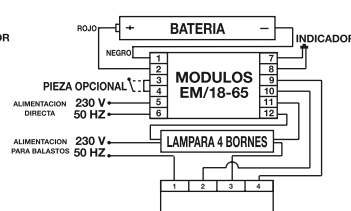

KIT DE CONVERSIÓN

Bloques autónomos de emergencia

- MC-1 (Kit de emergencia 1h. 18/36W.)
- MC-1 (Kit de emergencia 1h. 58 H.F.)
- MC-3 (Kit de emergencia 3h. 18/36W.)
- MC-3 (Kit de emergencia 3h. 58 H.F.)

Fig. 1: SISTEMA PERMANENTE CON ARRANQUE

Fig. 2: SISTEMA PERMANENTE CON ARRANQUE

Fig. 3: SISTEMA NO PERMANENTE

Fig. 4: SISTEMA PERMANENTE CON 2 LAMPARAS EN SERIE