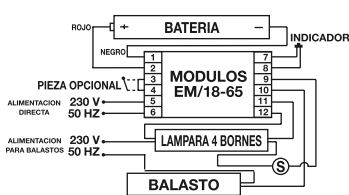

KIT DE CONVERSIÓN

Bloques autónomos de emergencia

- MC-1 (Kit de emergencia 1h. 18/36W.)
- MC-1 (Kit de emergencia 1h. 58 H.F.)
- MC-3 (Kit de emergencia 3h. 18/36W.)
- MC-3 (Kit de emergencia 3h. 58 H.F.)

Fig. 1: SISTEMA PERMANENTE CON ARRANQUE

Fig. 2: SISTEMA PERMANENTE CON ARRANQUE

Fig. 3: SISTEMA NO PERMANENTE

Fig. 4: SISTEMA PERMANENTE CON 2 LAMPARAS EN SERIE