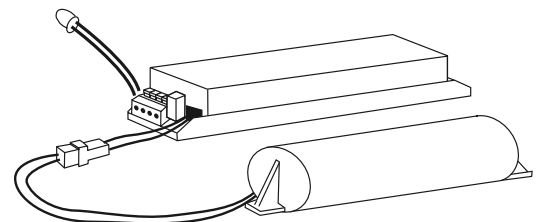

Carriles para regletas

Listones que apoyan canales con o sin reflector en forma simple y robusta para iluminación de líneas continua que se montan en centros grandes comerciales e industriales. Luminarias que puede ser puestas juntas o separadas con una distancia diferente entre ellas. Hecho en hoja de acero esmaltada en epoxi-poliéster blanco y secado por estufa, con todos los elementos necesarios para su montaje completo.

	Largo (L)	Ancho (A)	Alto (H)	E
<b>C-258</b> 2 x 58 W. (3050 mm)	3.050	60	30	1
<b>UC (Channel joint)</b>	130	60	27	1,5
<b>TF (Final cover)</b>	10	63	32	0,6
<b>SR (Batten support)</b>	25	56	27	1

SERIE EMERGENCIA MC

KIT DE CONVERSIÓN

Bloques autónomos de emergencia

- MC-1 (Kit de emergencia 1h. 18/36W.)
- MC-1 (Kit de emergencia 1h. 58 H.F.)
- MC-3 (Kit de emergencia 3h. 18/36W.)
- MC-3 (Kit de emergencia 3h. 58 H.F.)