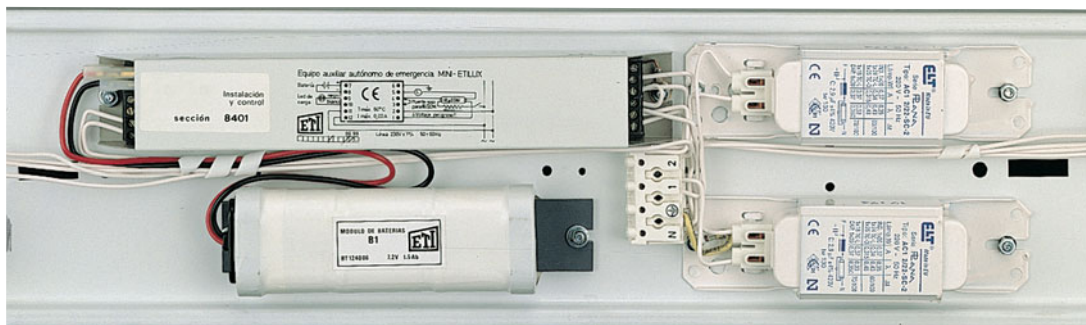

Carriles para regletas

Listones que apoyan canales con o sin reflector en forma simple y robusta para iluminación de líneas continua que se montan en centros grandes comerciales e industriales. Luminarias que puede ser puestas juntas o separadas con una distancia diferente entre ellas. Hecho en hoja de acero esmaltada en epoxi-poliéster blanco y secado por estufa, con todos los elementos necesarios para su montaje completo.

	Largo (L)	Ancho (A)	Alto (H)	E
<b>C-258</b> 2 x 58 W. (3050 mm)	3.050	60	30	1
<b>UC (Channel joint)</b>	130	60	27	1,5
<b>TF (Final cover)</b>	10	63	32	0,6
<b>SR (Batten support)</b>	25	56	27	1

SERIE EMERGENCIA MC

KIT DE CONVERSIÓN

Bloques autónomos de emergencia

- MC-1 (Kit de emergencia 1h. 18/36W.)
- MC-1 (Kit de emergencia 1h. 58 H.F.)
- MC-3 (Kit de emergencia 3h. 18/36W.)
- MC-3 (Kit de emergencia 3h. 58 H.F.)