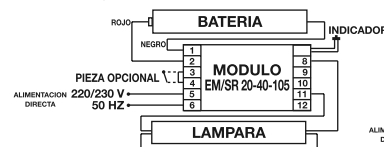

Carriles para regletas

Listones que apoyan canales con o sin reflector en forma simple y robusta para iluminación de líneas continua que se montan en centros grandes comerciales e industriales. Luminarias que puede ser puestas juntas o separadas con una distancia diferente entre ellas. Hecho en hoja de acero esmaltada en epoxi-poliéster blanco y secado por estufa, con todos los elementos necesarios para su montaje completo.

Fig. 1: SISTEMA PERMANENTE CON ARRANQUE

Fig. 2: SISTEMA PERMANENTE CON ARRANQUE

Fig. 3: SISTEMA NO PERMANENTE

Fig. 4: SISTEMA PERMANENTE CON 2 LAMPARAS EN SERIE