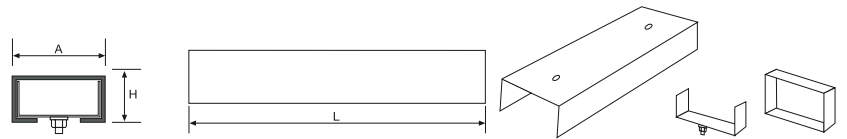

Carriles para regletas

Listones que apoyan canales con o sin reflector en forma simple y robusta para iluminación de líneas continua que se montan en centros grandes comerciales e industriales. Luminarias que puede ser puestas juntas o separadas con una distancia diferente entre ellas. Hecho en hoja de acero esmaltada en epoxi-poliéster blanco y secado por estufa, con todos los elementos necesarios para su montaje completo.

	Largo (L)	Ancho (A)	Alto (H)	E
<b>C-258</b> 2 x 58 W. (3050 mm)	3.050	60	30	1
<b>UC (Channel joint)</b>	130	60	27	1,5
<b>TF (Final cover)</b>	10	63	32	0,6
<b>SR (Batten support)</b>	25	56	27	1

SERIE EMERGENCIA MC