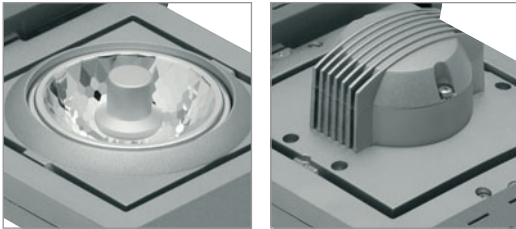

STYLE/C

230V. CDM-T 35W/70W/150W
12V. QR-111 50W/75W/100W
2CDM-T+2QR111

	W.	Lamp	A1	A2	L1	H1
exclusive STYLE/C	3 x 35 W.	QR 111	269	200	553	77
exclusive STYLE/C	3 x 50 W.	QR 111	269	200	553	77
exclusive STYLE/C	3 x 75 W.	QR 111	269	200	553	77
exclusive STYLE/C	3 x 100 W.	QR 111	269	200	553	77
exclusive STYLE/C	3 x 20 W.	HCI R111	269	200	553	102
exclusive STYLE/C	3 x 35 W.	HCI R111	269	200	553	102

QR 111

HCI-R111

LED-R-111