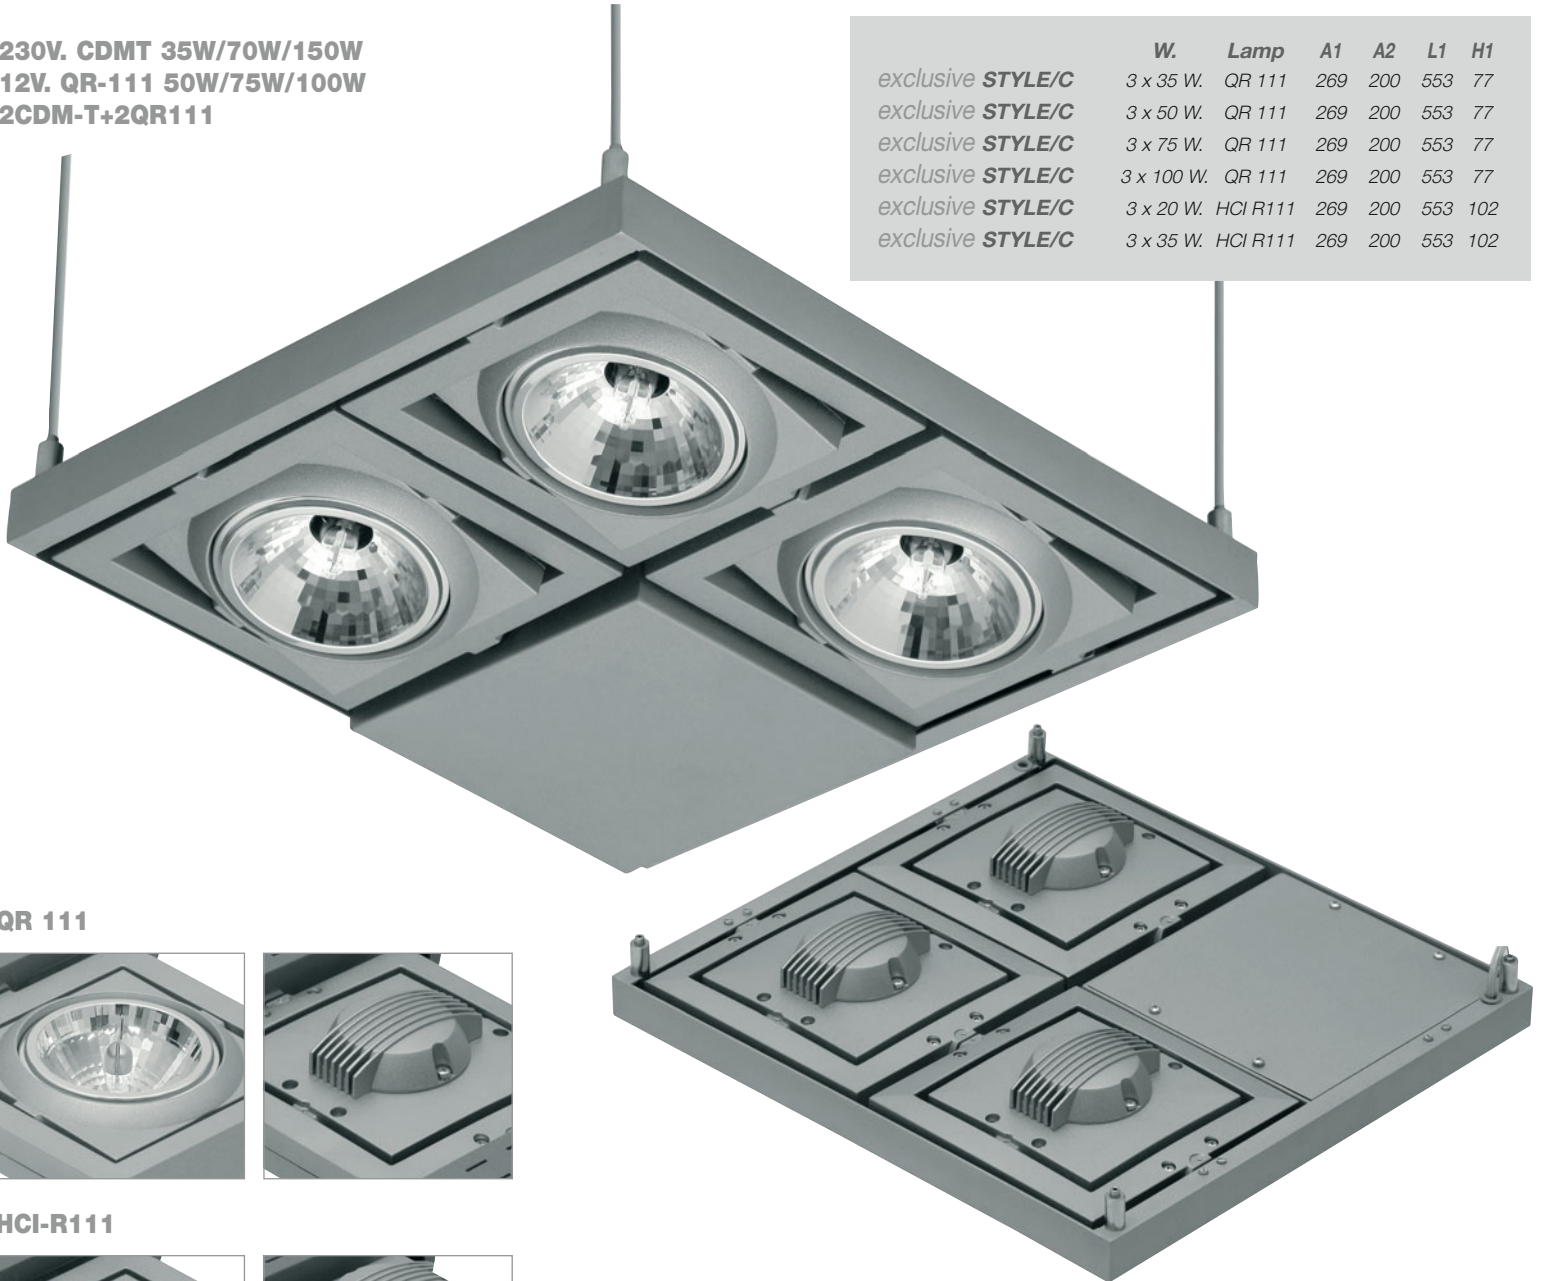

**STYLE/C**

230V. CDM-T 35W/70W/150W  
 12V. QR-111 50W/75W/100W  
 2CDM-T+2QR111

	W.	Lamp	A1	A2	L1	H1
exclusive <b>STYLE/C</b>	3 x 35 W.	QR 111	269	200	553	77
exclusive <b>STYLE/C</b>	3 x 50 W.	QR 111	269	200	553	77
exclusive <b>STYLE/C</b>	3 x 75 W.	QR 111	269	200	553	77
exclusive <b>STYLE/C</b>	3 x 100 W.	QR 111	269	200	553	77
exclusive <b>STYLE/C</b>	3 x 20 W.	HCI R111	269	200	553	102
exclusive <b>STYLE/C</b>	3 x 35 W.	HCI R111	269	200	553	102

**QR 111**

**HCI-R111**

**LED-R-111**