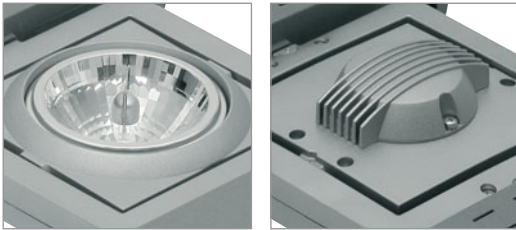

STYLE/C

230V. CDM-T 35W/70W/150W
12V. QR-111 50W/75W/100W
2CDM-T+2QR111

	W.	Lamp	A1	A2	L1	H1
exclusive STYLE/C	3 x 35 W.	QR 111	269	200	553	77
exclusive STYLE/C	3 x 50 W.	QR 111	269	200	553	77
exclusive STYLE/C	3 x 75 W.	QR 111	269	200	553	77
exclusive STYLE/C	3 x 100 W.	QR 111	269	200	553	77
exclusive STYLE/C	3 x 20 W.	HCI R111	269	200	553	102
exclusive STYLE/C	3 x 35 W.	HCI R111	269	200	553	102

QR 111

HCI-R111

LED-R-111