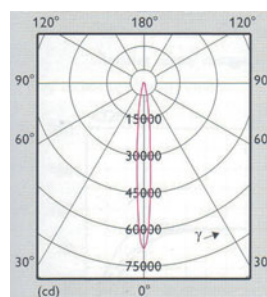

PAR 30L 70 W. 30°