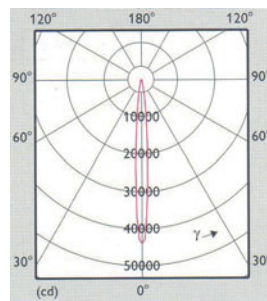

PAR 30L 35 W. 10°

PAR 30L 70 W. 10°