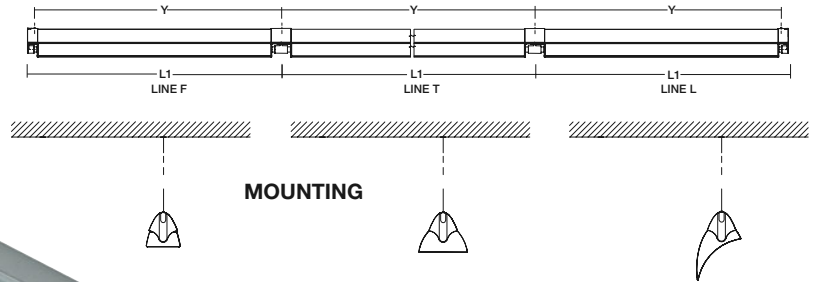

## T-5 Suspended Low Luminance Luminaires for making continuous lines

Through wiring is included for a correct connection in line.

**FUTUR/BR 2x28W**

**FUTUR/OPAL 2x28W**

**FUTUR/SYM 2x28W**

**MOUNTING**

**FUTUR-LINE-F (First)**

	W.	Lamp	L1	Y
FUTUR-LINE-F	1 x 28 W.	T5	1.285	1.225
FUTUR-LINE-T	1 x 28 W.	T5	1.285	1.250
FUTUR-LINE-L	1 x 28 W.	T5	1.250	1.225
FUTUR-LINE-F	1 x 54 W.	T5	1.285	1.225
FUTUR-LINE-T	1 x 54 W.	T5	1.285	1.250
FUTUR-LINE-L	1 x 54 W.	T5	1.250	1.225
FUTUR-LINE-F	1 x 35 W.	T5	1.585	1.525
FUTUR-LINE-T	1 x 35 W.	T5	1.585	1.550
FUTUR-LINE-L	1 x 35 W.	T5	1.550	1.525
FUTUR-LINE-F	1 x 49 W.	T5	1.585	1.525
FUTUR-LINE-T	1 x 49 W.	T5	1.585	1.550
FUTUR-LINE-L	1 x 49 W.	T5	1.550	1.525
FUTUR-LINE-F	1 x 80 W.	T5	1.585	1.525
FUTUR-LINE-T	1 x 80 W.	T5	1.585	1.550
FUTUR-LINE-L	1 x 80 W.	T5	1.550	1.525
FUTUR-LINE-F	2 x 28 W.	T5	1.285	1.225
FUTUR-LINE-T	2 x 28 W.	T5	1.285	1.250
FUTUR-LINE-L	2 x 28 W.	T5	1.250	1.225
FUTUR-LINE-F	2 x 54 W.	T5	1.285	1.225
FUTUR-LINE-T	2 x 54 W.	T5	1.285	1.250
FUTUR-LINE-L	2 x 54 W.	T5	1.250	1.225
FUTUR-LINE-F	2 x 35 W.	T5	1.585	1.525
FUTUR-LINE-T	2 x 35 W.	T5	1.585	1.550
FUTUR-LINE-L	2 x 35 W.	T5	1.550	1.525
FUTUR-LINE-F	2 x 49 W.	T5	1.585	1.525
FUTUR-LINE-T	2 x 49 W.	T5	1.585	1.550
FUTUR-LINE-L	2 x 49 W.	T5	1.550	1.525