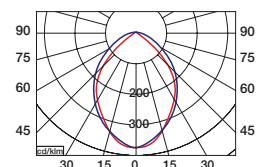

P/EXT 4x18 W.