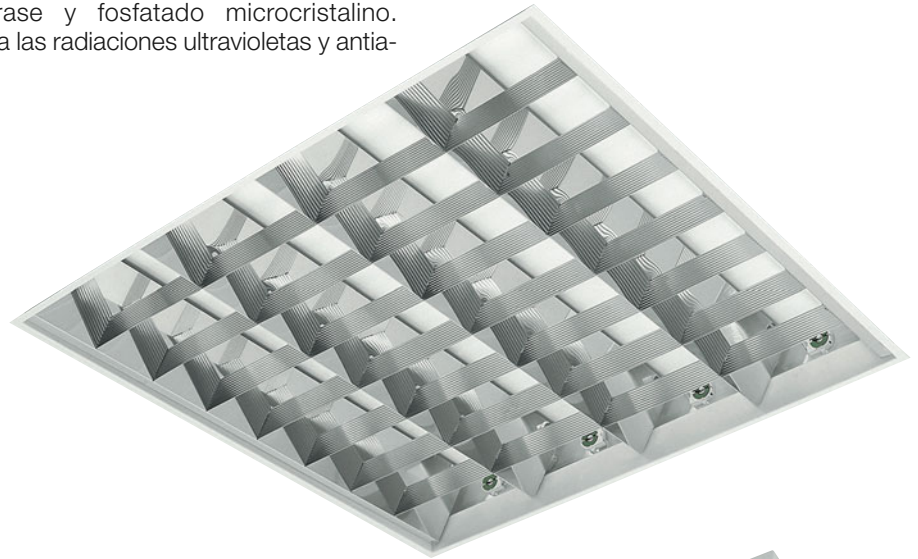

Luminarias Empotrables

CUERPO DE LUMINARIA: Construido en chapa blanca de acero laminado en frío, de alta resistencia a la torsión y espesores mínimos garantizados de 0,6 mm., según Norma ENEC-10 y VDE. Troquelado, punzonado y plegado, previo al tratamiento de pintura. Tratamiento anticorrosivo, estabilizado a los rayos UVA.

PINTADO: En epoxi-poliéster blanco, en cabina robotizada con polimerización del polvo en hornos continuos a 180°, previo desengrase y fosfatado microcristalino. Estable a las radiaciones ultravioletas y anti-marilleo.

P/EXT

ÓPTICA: Gama de difusores de aluminio con óptica principal difusora en V parabólicas anodizadas gran especular brillante y lamas transversales en aluminio escalonado.

Abatimiento lateral de la óptica mediante cuatro muelles de presión de cierre deslizante. Cebadores ocultos.

P/LV

OPTICA: Difusor de lamas en V longitudinales y lamas transversales en aluminio esmaltado en blanco con el mismo sistema y color que el chasis o cuerpo de la luminaria.

Abatimiento lateral de la óptica mediante cuatro muelles de presión de cierre deslizante. Cebadores ocultos.