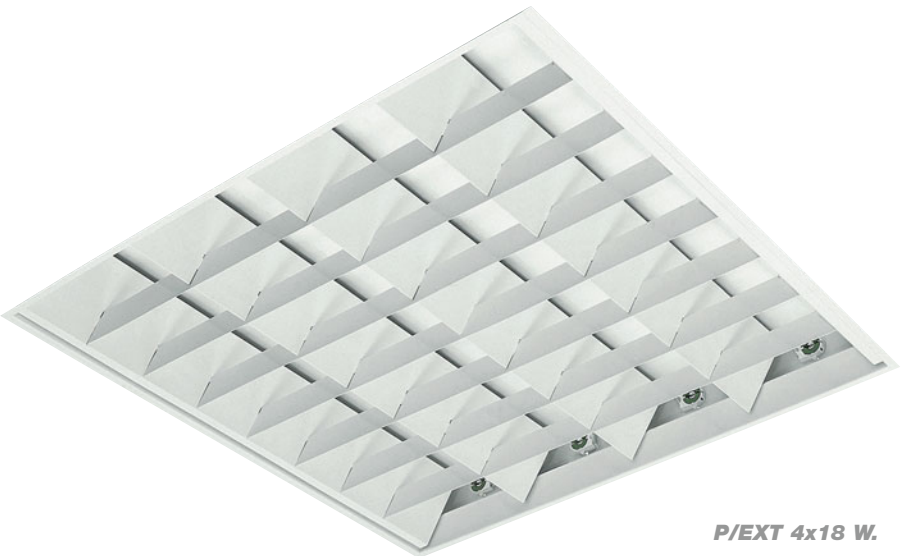

ESCAYOLA LISA (Anclajes Incluidos)

	Dimensiones	Mod. Falso Techo
PTE/LV 436 - 4X36W	1.220x620	1.190x590
PTE/LV 336 - 3X36W	1.220x620	1.190x590
PTE/LV 236 - 2X36W	1.220x320	1.190x290
PTE/LV 418 - 4X18W	620x620	590x590