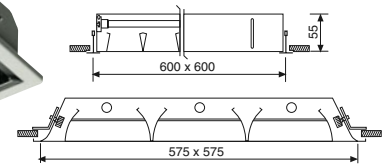

Medidas	Mod. Falso Techo	Hueco Falso Hueco
T55/UMBR - 4X28W H.F.	1.195x595	1.200x600	1.175x575
T55/UMBR - 3X28W H.F.	1.195x595	1.200x600	1.175x575
T55/UMBR - 4X24W H.F.	595x595	600x600	575x575
T55/UMBR - 3X24W H.F.	595x595	600x600	575x575
T55/UMBR - 4X14W H.F.	595x595	600x600	575x575
T55/UMBR - 3X14W H.F.	595x595	600x600	575x575
T55/UMBR - 2X28W H.F.	1.195x295	1.200x300	1.175x275