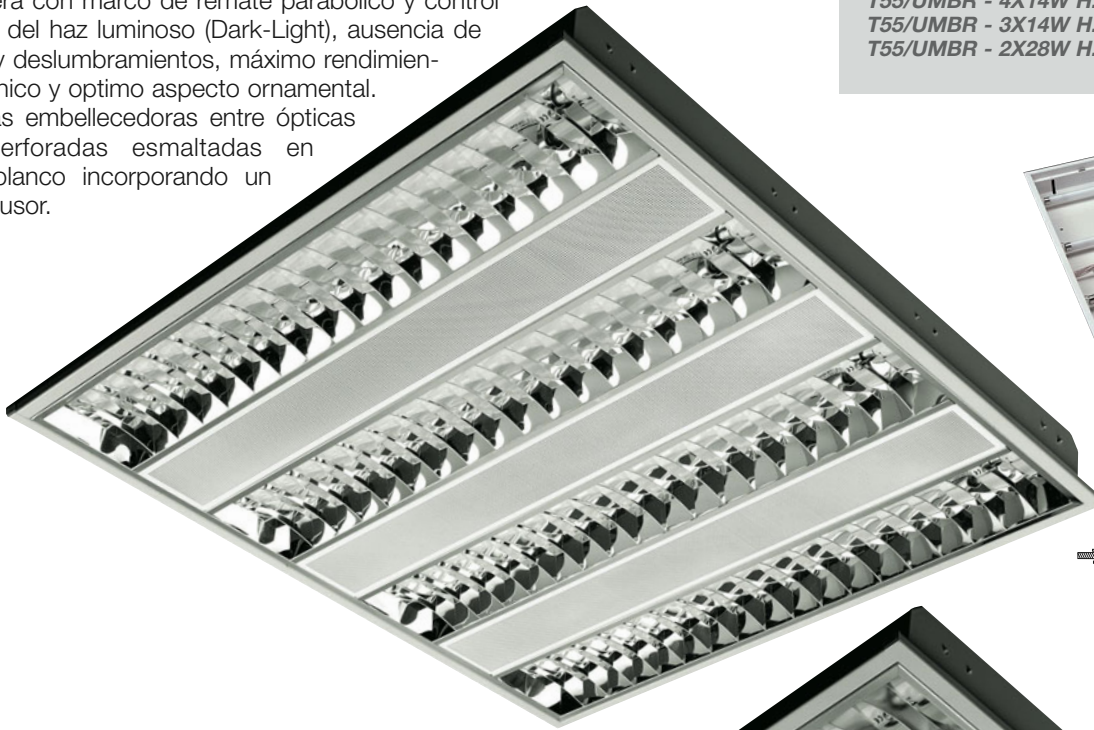

## Luminarias Empotrables de muy Baja Luminancia para Lámpara T5

**CUERPO DE LUMINARIA:** Construido en chapa blanca de acero laminado en frío, de alta resistencia a la torsión y espesores mínimos garantizados de 0,6 mm., según Normas UNE-36.086.91 (EN-10130).

Troquelado, punzonado y plegado, previo al tratamiento de pintura.

**PINTADO:** En epoxi-poliéster blanco, en cabina robotizada con polimerización del polvo en hornos continuos a 180°, previo

desengrase y fosfatado microcristalino. Estable a las radiaciones ultravioletas y antiamarilleo. brillante. Bajo pedido recuperadores de flujo lumínico parabólicos que reorientan el flujo cenital de la lámpara.

### T55/UMBR

**ÓPTICA:** Difusores de aluminio en alto brillo así como las transversales doble parabólicas cerradas en cabecera con marco de remate parabólico y control óptimo del haz luminoso (Dark-Light), ausencia de brillos y deslumbramientos, máximo rendimiento lumínico y óptimo aspecto ornamental. Láminas embellecedoras entre ópticas microperforadas esmaltadas en color blanco incorporando un velo difusor.

### T55/UMMR

**ÓPTICA:** Difusores de aluminio satinado mate así como las transversales doble parabólicas cerradas en cabecera con marco de remate parabólico y control óptimo del haz luminoso (Dark-Light), ausencia de brillos y deslumbramientos, máximo rendimiento lumínico y óptimo aspecto ornamental. Láminas embellecedoras entre ópticas microperforadas esmaltadas en color blanco incorporando un velo difusor.