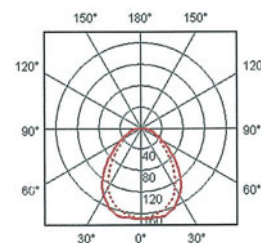

DECO 2x13 W.

DECO/GR
Color: Gris.