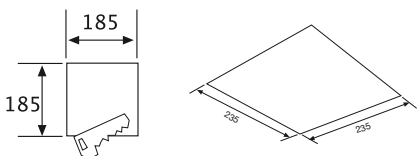

DECO

CUERPO DE LUMINARIA: Diseño compacto realizado en chapa de acero galvanizado de alta calidad con espesores mínimos de 0,6 mm. Marco cuadrado realizado en aluminio embutido.

REFLECTOR: Realizado en aluminio anodizado brillante de gran pureza y eficacia. El marco visible pintado en diferentes colores (blanco, negro y gris).

Cumple con las exigencias y normas eléctricas europeas EN-60598.

Cubierto por un cristal transparente con un cuadro central mateado, que filtra los rayos UVA.

DECO/BL
Color: Blanco.

- DECO/BL - 1x13W - 230V.
- DECO/BL - 1x18W - 230V.
- DECO/BL - 1x26W - 230V.
- DECO/BL - 2x13W - 230V.
- DECO/BL - 2x18W - 230V.
- DECO/BL - 2x26W - 230V.