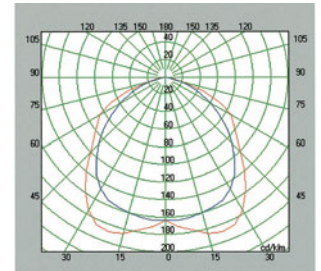

DEB/S

Color: Esmaltado en Blanco.
 Cristal serigrafiado incluido.
 Cristales en color mate o completamente transparentes bajo pedido
 Reflector: Aluminio anodizado especlar.

DEB/S-1x13W-230V.
 DEB/S-1x18W-230V.
 DEB/S-1x26W-230V.
 DEB/S-2x13W-230V.
 DEB/S-2x18W-230V.
 DEB/S-2x26W-230V.

DEB/S-226

DENE/S

Color: Esmaltado en Negro.
 Cristal serigrafiado incluido.
 Cristales en color mate o completamente transparentes bajo pedido
 Reflector: Aluminio anodizado especlar.

DENE/S-1x13W-230V.
 DENE/S-1x18W-230V.
 DENE/S-1x26W-230V.
 DENE/S-2x13W-230V.
 DENE/S-2x18W-230V.
 DENE/S-2x26W-230V.

DEGR/S

Color: Esmaltado en Gris.
 Cristal serigrafiado incluido.
 Cristales en color mate o completamente transparentes bajo pedido
 Reflector: Aluminio anodizado especlar.

DEGR/S-1x13W-230V.
 DEGR/S-1x18W-230V.
 DEGR/S-1x26W-230V.
 DEGR/S-2x13W-230V.
 DEGR/S-2x18W-230V.
 DEGR/S-2x26W-230V.