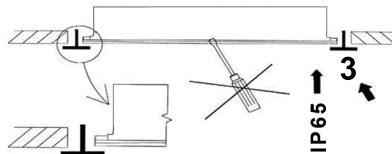

220-240V  
50-60Hz

EEI=  
A++

IP  
65

| A<br>mm | B<br>mm |
|---------|---------|
| 596     | 596     |
| 1196    | 296     |

\* NEPŘEKRÝVAT SVÍTIDLO  
IZOLAČNÍM MATERIÁLEM!  
\* LUMINAIRE MUST NOT BE COVERED  
WITH INSULATING MATERIAL!  
\* DIE LEUCHTE NICHT MIT  
ISOLIERMATERIAL ÜBERDECKEN!