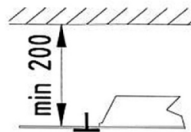

220-240V  
50-60Hz

EEI=  
A++

IP  
65

| A<br>mm | B<br>mm |
|---------|---------|
| 596     | 596     |
| 1196    | 296     |

\* NEPŘEKRÝVAT SVÍTIDLO  
IZOLAČNÍM MATERIÁLEM!  
\* LUMINAIRE MUST NOT BE COVERED  
WITH INSULATING MATERIAL!  
\* DIE LEUCHTE NICHT MIT  
ISOLIERMATERIAL ÜBERDECKEN!