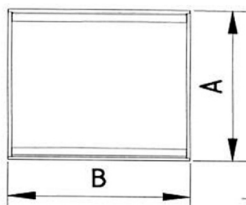

220-240V  
50-60Hz

EEI=  
A++

IP  
65

| A<br>mm | B<br>mm |
|---------|---------|
| 596     | 596     |
| 1196    | 296     |

\* NEPŘEKRÝVAT SVÍTIDLO  
IZOLAČNÍM MATERIÁLEM!  
\* LUMINAIRE MUST NOT BE COVERED  
WITH INSULATING MATERIAL!  
\* DIE LEUCHTE NICHT MIT  
ISOLIERMATERIAL ÜBERDECKEN!