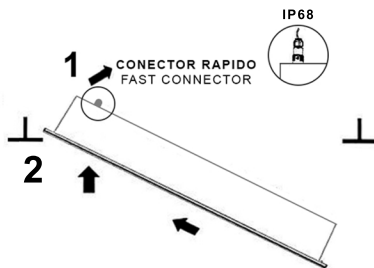

220-240V  
50-60Hz

EEI=  
A++

IP  
65

| A<br>mm | B<br>mm |
|---------|---------|
| 596     | 596     |
| 1196    | 296     |

\* NEPŘEKRÝVAT SVÍTIDLO  
IZOLAČNÍM MATERIÁLEM!  
\* LUMINAIRE MUST NOT BE COVERED  
WITH INSULATING MATERIAL!  
\* DIE LEUCHTE NICHT MIT  
ISOLIERMATERIAL ÜBERDECKEN!