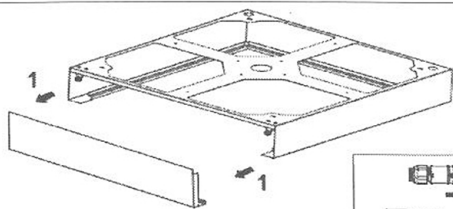

Lux-May

LOPAL-M/E-IP54 - LOPAL-M/E-IP65

• Directions for use • Návod k použití • Návod k použitiu • Bedienungsanleitung • Instrukcja montażu oprawy • Használati utasítás • Lietošanas pamācība • Naudojimosi instrukcija • Kasutamisinstrukcija • Instrukciji de folosire • Uputstvo za upotrebu • Navodilo za uporabo • Инструкція по експлуатації • Угьтване • Manual de instrucciones • Gebruiksaanwijzing • Mode d'emploi • Istruzioni per l'uso • Monteringsveledning • Modo de emprego • ΝΕΑΚΑΤΕΥΘΥΝΣΗΠΙΑΧΡΗΣΗ

	A mm	B mm
IP54 - IP65	596	596
IP54	1196	296

Manufacturas Plásticas May S.A.

ACCESORIO ADOSAR

	A mm	B mm	C mm	X mm
LABRAM A600	660	660	143	550
LABRAM A625	685	685	143	550

Manufacturas Plásticas May S.A.