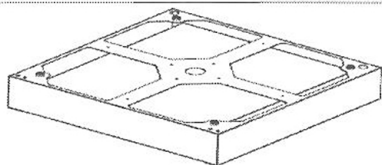

Lux-May

LOPAL-M/E-IP54 - LOPAL-M/E-IP65

• Directions for use • Návod k použití • Návod k použitiu • Bedienungsanleitung • Instrukcja montażu oprawy • Használati utasítás • Lietošanas pamācība • Naudojimosi instrukcija • Kasutamisinstrukcija • Instrukciji de folosire • Uputstvo za upotrebu • Navodilo za uporabo • Инструкція по експлуатації • Угьтване • Manual de instrucciones • Gebruiksaanwijzing • Mode d'emploi • Istruzioni per l'uso • Monteringsveledning • Modo de emprego • ΝΕΑΚΑΤΕΥΘΥΝΣΗΠΙΑΧΡΗΣΗ

	A mm	B mm
IP54 - IP65	596	596
IP54	1196	296

Manufacturas Plásticas May S.A.

ACCESORIO ADOSAR

	A mm	B mm	C mm	X mm
LABRAM A600	660	660	143	550
LABRAM A625	685	685	143	550

Manufacturas Plásticas May S.A.