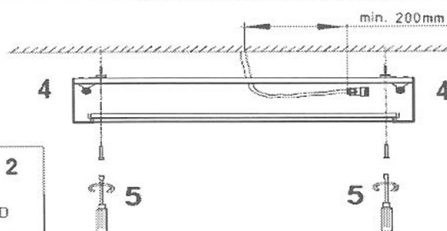

Lux-May

LOPAL-M/E-IP54 - LOPAL-M/E-IP65

• Directions for use • Návod k použití • Návod k použitiu • Bedienungsanleitung • Instrukcja montażu oprawy • Használati utasítás • Lietošanas pamācība • Naudojimosi instrukcija • Kasutamisinstrukcija • Instrukciji de folosire • Uputstvo za upotrebu • Navodilo za uporabo • Инструкція по експлуатації • Угьтване • Manual de instrucciones • Gebruiksaanwijzing • Mode d'emploi • Istruzioni per l'uso • Monteringsveledning • Modo de emprego • ΝΕΑΚΑΤΕΥΘΥΝΣΗΠΙΑΧΡΗΣΗ

	A mm	B mm
IP54 - IP65	596	596
IP54	1196	296

Manufacturas Plásticas May S.A.

ACCESORIO ADOSAR

	A mm	B mm	C mm	X mm
LABRAM A600	660	660	143	550
LABRAM A625	685	685	143	550

Manufacturas Plásticas May S.A.