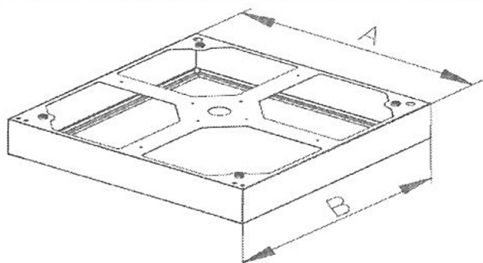

Lux-May

LOPAL-M/E-IP54 - LOPAL-M/E-IP65

• Directions for use • Návod k použití • Návod k použitiu • Bedienungsanleitung • Instrukcja montażu oprawy • Használati utasítás • Lietošanas pamācība • Naudojimosi instrukcija • Kasutamisinstrukcija • Instrukciji de folosire • Uputstvo za upotrebu • Navodilo za uporabo • Инструкція по експлуатації • Угьтване • Manual de instrucciones • Gebruiksaanwijzing • Mode d'emploi • Istruzioni per l'uso • Monteringsveledning • Modo de emprego • ΝΕΑΚΑΤΕΥΘΥΝΣΗΠΙΑΧΡΗΣΗ

	A mm	B mm
IP54 - IP65	596	596
IP54	1196	296

Manufacturas Plásticas May S.A.

ACCESORIO ADOSAR

	A mm	B mm	C mm	X mm
LABRAM A600	660	660	143	550
LABRAM A625	685	685	143	550

Manufacturas Plásticas May S.A.