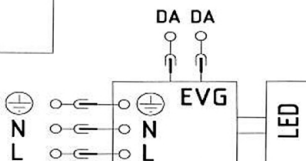

Lux-May

LOPAL-M/E-IP54 - LOPAL-M/E-IP65

• Directions for use • Návod k použití • Návod k použitiu • Bedienungsanleitung • Instrukcja montażu oprawy • Használati utasítás • Lietošanas pamācība • Naudojimosi instrukcija • Kasutamisinstrukcija • Instrukciji de folosire • Uputstvo za upotrebu • Navodilo za uporabo • Инструкція по експлуатації • Угьтване • Manual de instrucciones • Gebruiksaanwijzing • Mode d'emploi • Istruzioni per l'uso • Monteringsveledning • Modo de emprego • ΝΕΑΚΑΤΕΥΘΥΝΣΗΠΙΑΧΡΗΣΗ

	A mm	B mm
IP54 - IP65	596	596
IP54	1196	296

Manufacturas Plásticas May S.A.

ACCESORIO ADOSAR

	A mm	B mm	C mm	X mm
LABRAM A600	660	660	143	550
LABRAM A625	685	685	143	550

Manufacturas Plásticas May S.A.