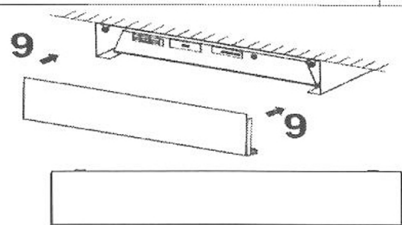

Lux-May

LOPAL-M/E-IP54 - LOPAL-M/E-IP65

• Directions for use • Návod k použití • Návod k použitiu • Bedienungsanleitung • Instrukcja montażu oprawy • Használati utasítás • Lietošanas pamācība • Naudojimosi instrukcija • Kasutamisinstrukcija • Instrukciji de folosire • Uputstvo za upotrebu • Navodilo za uporabo • Инструкція по експлуатації • Угьтване • Manual de instrucciones • Gebruiksaanwijzing • Mode d'emploi • Istruzioni per l'uso • Monteringsveledning • Modo de emprego • ΝΕΑΚΑΤΕΥΘΥΝΣΗΠΙΑΧΡΗΣΗ

	A mm	B mm
IP54 - IP65	596	596
IP54	1196	296

Manufacturas Plásticas May S.A.

ACCESORIO ADOSAR

	A mm	B mm	C mm	X mm
LABRAM A600	660	660	143	550
LABRAM A625	685	685	143	550

Manufacturas Plásticas May S.A.