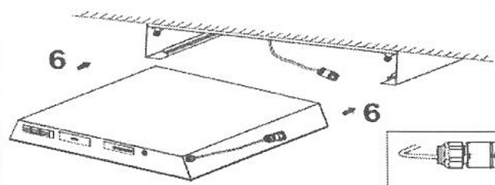

Lux-May

LOPAL-M/E-IP54 - LOPAL-M/E-IP65

• Directions for use • Návod k použití • Návod k použitiu • Bedienungsanleitung • Instrukcja montażu oprawy • Használati utasítás • Lietošanas pamācība • Naudojimosi instrukcija • Kasutamisinstrukcija • Instrukciji de folosire • Uputstvo za upotrebu • Navodilo za uporabo • Инструкція по експлуатації • Угьтване • Manual de instrucciones • Gebruiksaanwijzing • Mode d'emploi • Istruzioni per l'uso • Monteringsveledning • Modo de emprego • ΝΕΑΚΑΤΕΥΘΥΝΣΗΠΙΑΧΡΗΣΗ

	A mm	B mm
IP54 - IP65	596	596
IP54	1196	296

Manufacturas Plásticas May S.A.

ACCESORIO ADOSAR

	A mm	B mm	C mm	X mm
LABRAM A600	660	660	143	550
LABRAM A625	685	685	143	550

Manufacturas Plásticas May S.A.