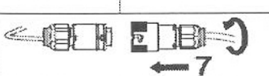

Lux-May

LOPAL-M/E-IP54 - LOPAL-M/E-IP65

• Directions for use • Návod k použití • Návod k použitiu • Bedienungsanleitung • Instrukcja montażu oprawy • Használati utasítás • Lietošanas pamācība • Naudojimosi instrukcija • Kasutamisinstrukcija • Instrukciji de folosire • Uputstvo za upotrebu • Navodilo za uporabo • Инструкція по експлуатації • Угьтване • Manual de instrucciones • Gebruiksaanwijzing • Mode d'emploi • Istruzioni per l'uso • Monteringsveledning • Modo de emprego • ΝΕΑΚΑΤΕΥΘΥΝΣΗΠΙΑΧΡΗΣΗ

	A mm	B mm
IP54 - IP65	596	596
IP54	1196	296

Manufacturas Plásticas May S.A.

ACCESORIO ADOSAR

	A mm	B mm	C mm	X mm
LABRAM A600	660	660	143	550
LABRAM A625	685	685	143	550

Manufacturas Plásticas May S.A.