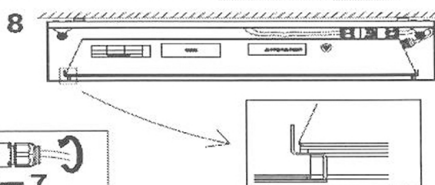

Lux-May

LOPAL-M/E-IP54 - LOPAL-M/E-IP65

• Directions for use • Návod k použití • Návod k použitiu • Bedienungsanleitung • Instrukcja montażu oprawy • Használati utasítás • Lietošanas pamācība • Naudojimosi instrukcija • Kasutamisinstrukcija • Instrukciji de folosire • Uputstvo za upotrebu • Navodilo za uporabo • Инструкція по експлуатації • Угьтване • Manual de instrucciones • Gebruiksaanwijzing • Mode d'emploi • Istruzioni per l'uso • Monteringsveledning • Modo de emprego • ΝΕΑΚΑΤΕΥΘΥΝΣΗΠΙΑΧΡΗΣΗ

	A mm	B mm
IP54 - IP65	596	596
IP54	1196	296

Manufacturas Plásticas May S.A.

ACCESORIO ADOSAR

	A mm	B mm	C mm	X mm
LABRAM A600	660	660	143	550
LABRAM A625	685	685	143	550

Manufacturas Plásticas May S.A.