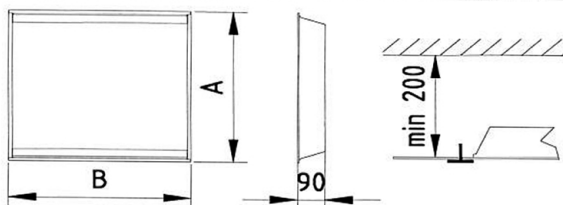

Lux-May

LOPAL-M/E-IP54 - LOPAL-M/E-IP65

• Directions for use • Návod k použití • Návod k použitiu • Bedienungsanleitung • Instrukcja montażu oprawy • Használati utasítás • Lietošanas pamācība • Naudojimosi instrukcija • Kasutamisinstrukcija • Instrukciji de folosire • Uputstvo za upotrebu • Navodilo za uporabo • Инструкція по експлуатації • Угьтване • Manual de instrucciones • Gebruiksaanwijzing • Mode d'emploi • Istruzioni per l'uso • Monteringsveledning • Modo de emprego • ΝΕΑΚΑΤΕΥΘΥΝΣΗΠΙΑΧΡΗΣΗ

	A mm	B mm
IP54 - IP65	596	596
IP54	1196	296

Manufacturas Plásticas May S.A.

ACCESORIO ADOSAR

	A mm	B mm	C mm	X mm
LABRAM A600	660	660	143	550
LABRAM A625	685	685	143	550

Manufacturas Plásticas May S.A.