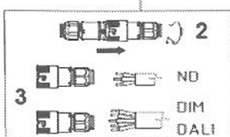

Lux-May

LOPAL-M/E-IP54 - LOPAL-M/E-IP65

• Directions for use • Návod k použití • Návod k použitiu • Bedienungsanleitung • Instrukcja montażu oprawy • Használati utasítás • Lietošanas pamācība • Naudojimosi instrukcija • Kasutamisinstrukcija • Instrukciji de folosire • Uputstvo za upotrebu • Navodilo za uporabo • Инструкція по експлуатації • Угьтване • Manual de instrucciones • Gebruiksaanwijzing • Mode d'emploi • Istruzioni per l'uso • Monteringsveledning • Modo de emprego • ΝΕΑΚΑΤΕΥΘΥΝΣΗΠΙΑΧΡΗΣΗ

	A mm	B mm
IP54 - IP65	596	596
IP54	1196	296

Manufacturas Plásticas May S.A.

ACCESORIO ADOSAR

	A mm	B mm	C mm	X mm
LABRAM A600	660	660	143	550
LABRAM A625	685	685	143	550

Manufacturas Plásticas May S.A.