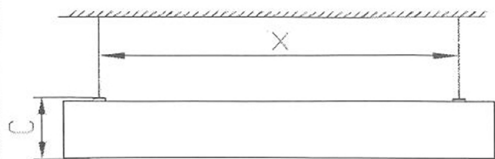

Lux-May

LOPAL-M/E-IP54 - LOPAL-M/E-IP65

• Directions for use • Návod k použití • Návod k použitiu • Bedienungsanleitung • Instrukcja montażu oprawy • Használati utasítás • Lietošanas pamācība • Naudojimosi instrukcija • Kasutamisinstrukcija • Instrukciji de folosire • Uputstvo za upotrebu • Navodilo za uporabo • Инструкція по експлуатації • Угьтване • Manual de instrucciones • Gebruiksaanwijzing • Mode d'emploi • Istruzioni per l'uso • Monteringsveledning • Modo de emprego • ΝΕΑΚΑΤΕΥΘΥΝΣΗΠΙΑΧΡΗΣΗ

	A mm	B mm
IP54 - IP65	596	596
IP54	1196	296

Manufacturas Plásticas May S.A.

ACCESORIO ADOSAR

	A mm	B mm	C mm	X mm
LABRAM A600	660	660	143	550
LABRAM A625	685	685	143	550

Manufacturas Plásticas May S.A.