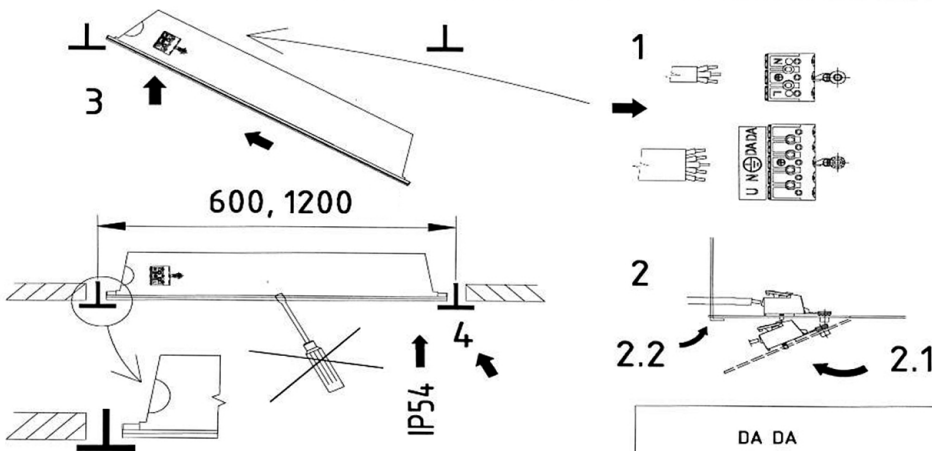

Lux-May

LOPAL-M/E-IP54 - LOPAL-M/E-IP65

• Directions for use • Návod k použití • Návod k použitiu • Bedienungsanleitung • Instrukcja montażu oprawy • Használati utasítás • Lietošanas pamācība • Naudojimosi instrukcija • Kasutamisinstrukcija • Instrukciji de folosire • Uputstvo za upotrebu • Navodilo za uporabo • Инструкція по експлуатації • Угьтване • Manual de instrucciones • Gebruiksaanwijzing • Mode d'emploi • Istruzioni per l'uso • Monteringsveledning • Modo de emprego • ΝΕΑΚΑΤΕΥΘΥΝΣΗΠΙΑΧΡΗΣΗ

	A mm	B mm
IP54 - IP65	596	596
IP54	1196	296

Manufacturas Plásticas May S.A.

ACCESORIO ADOSAR

	A mm	B mm	C mm	X mm
LABRAM A600	660	660	143	550
LABRAM A625	685	685	143	550

Manufacturas Plásticas May S.A.